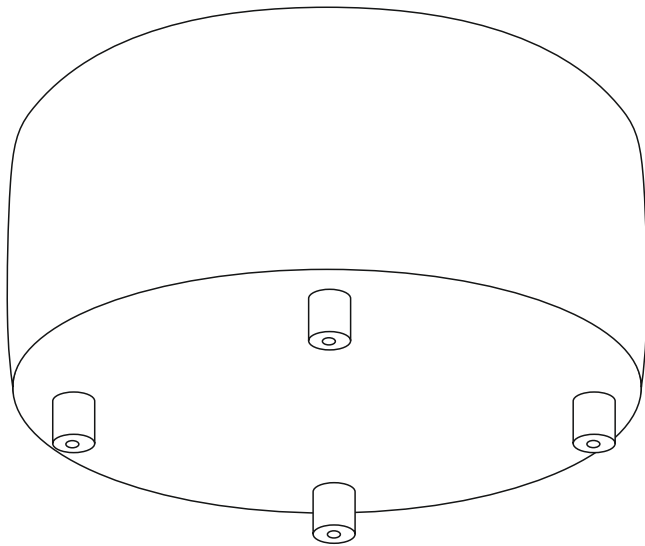

ANGORA pouf rond

NOTICE DE MONTAGE
ASSEMBLING INSTRUCTIONS

15 MIN

x1

	
A	x4
B	x4

1

			
A	x4	B	x4

2

LE TRI
+ FACILE

BAC DE TRI