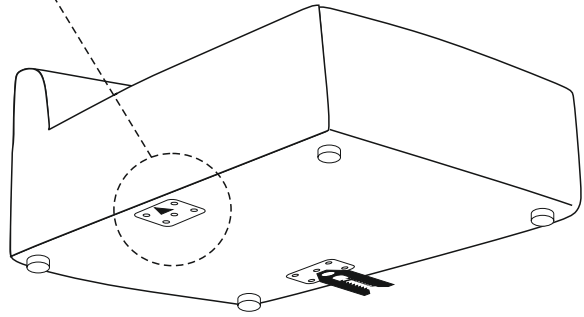

GUSTAVE MODULES

NOTICE DE MONTAGE
ASSEMBLING INSTRUCTIONS

x2

COUPLER

„CROCODILE”

LE TRI
+ FACILE

CLICK!