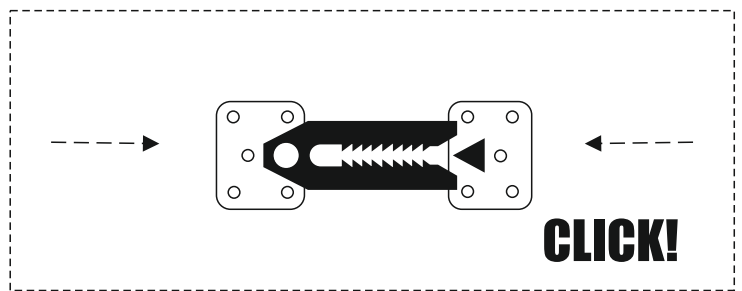

GUSTAVE MODULES

NOTICE DE MONTAGE
ASSEMBLING INSTRUCTIONS

x2

COUPLER

„CROCODILE”

LE TRI
+ FACILE

CLICK!