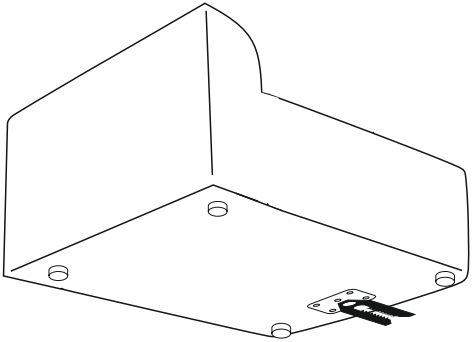

GUSTAVE MODULES

NOTICE DE MONTAGE
ASSEMBLING INSTRUCTIONS

x2

COUPLER

„CROCODILE”

LE TRI
+ FACILE

CLICK!