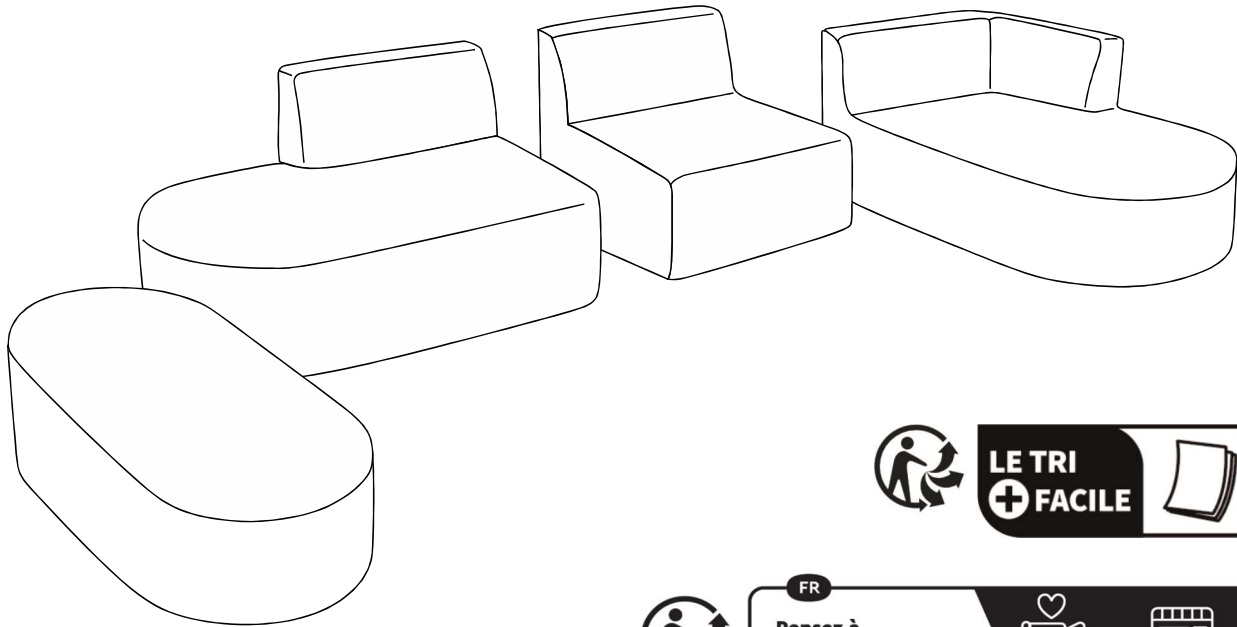

ROUSSEAU

ENG / ASSEMBLING INSTRUCTIONS
FRE / NOTICE DE MONTAGE
GER / MONTAGEANLEITUNG

ITA / ISTRUZIONI DI MONTAGGIO
SPA / INSTRUCCIONES DE MONTAJE
POR / INSTRUÇÕES DE MONTAGEM

15 MIN

x2

LE TRI
+ FACILE

FR
Pensez à
donner ou recycler.

OU

OU

Association Magasin Déchèterie

<https://quefairedemesdechets.fr>

A	x4/pc
B	x4/pc

1

			
A	x4	B	x4

2