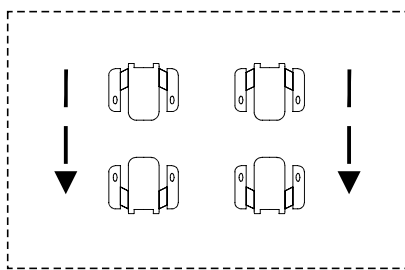

1

A

B

2

LE TRI
+ FACILE

FR

Pensez à
donner ou recycler.

OU

OU

<https://quefairedemesdechets.fr>