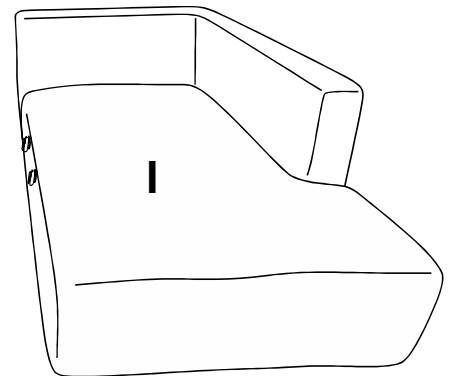

ARSENE

CANAPE D'ANGLE PANO CONVERTIBLE

ENG / ASSEMBLING INSTRUCTIONS
 FRE / NOTICE DE MONTAGE
 GER / MONTAGEANLEITUNG

ITA / ISTRUZIONI DI MONTAGGIO
 SPA / INSTRUCCIONES DE MONTAJE
 POR / INSTRUÇÕES DE MONTAGEM

45 MIN

x2

K

L x2

M

H2

A x13

B x4

+1 RESERVE

		4,5x40 	4x30 	6x35
A	B	C	D	E
x13	x4	x13	x2	x4

1

A	x4
C	x4

2

A	x2
C	x2

3

4