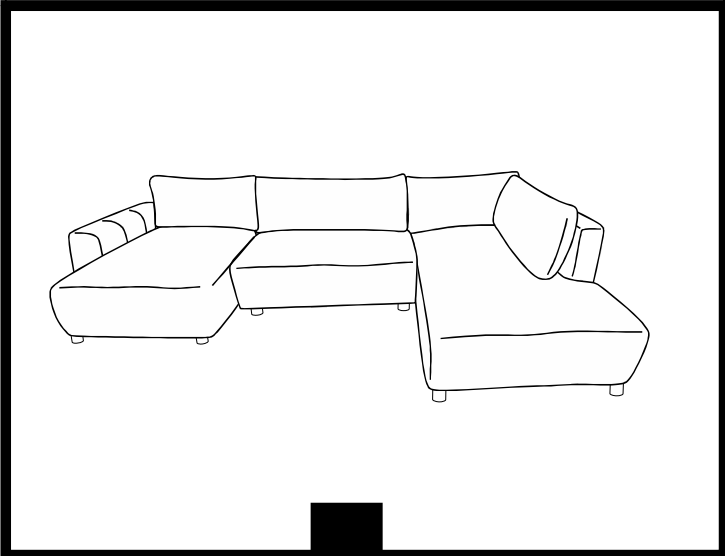

ARSENE

CANAPE D'ANGLE PANO CONVERTIBLE

ENG / ASSEMBLING INSTRUCTIONS
FRE / NOTICE DE MONTAGE
GER / MONTAGEANLEITUNG

ITA / ISTRUZIONI DI MONTAGGIO
SPA / INSTRUCCIONES DE MONTAJE
POR / INSTRUÇÕES DE MONTAGEM

45 MIN

x2

K

L x2

M