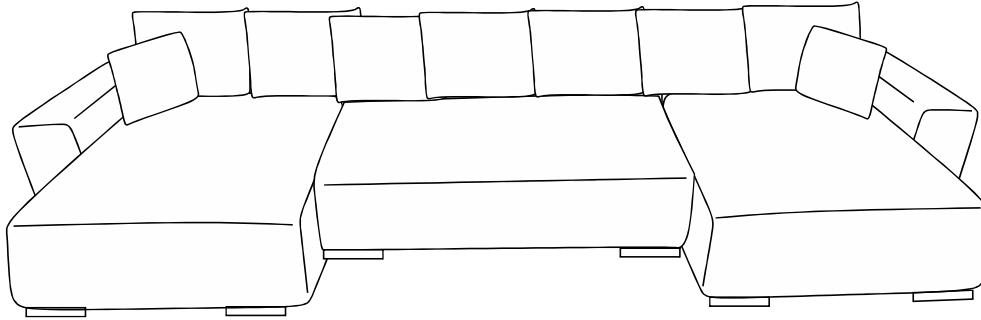

SIDONIE

CANAPE D'ANGLE PANO CONVERTIBLE

ENG / ASSEMBLING INSTRUCTIONS
FRE / NOTICE DE MONTAGE
GER / MONTAGEANLEITUNG

ITA / ISTRUZIONI DI MONTAGGIO
SPA / INSTRUCCIONES DE MONTAJE
POR / INSTRUÇÕES DE MONTAGEM

45 MIN

x2

FR
Pensez à
donner ou recycler.

Association

ou

Magasin

ou

Déchèterie

<https://quefairedemesdechets.fr>

LE TRI
+ FACILE