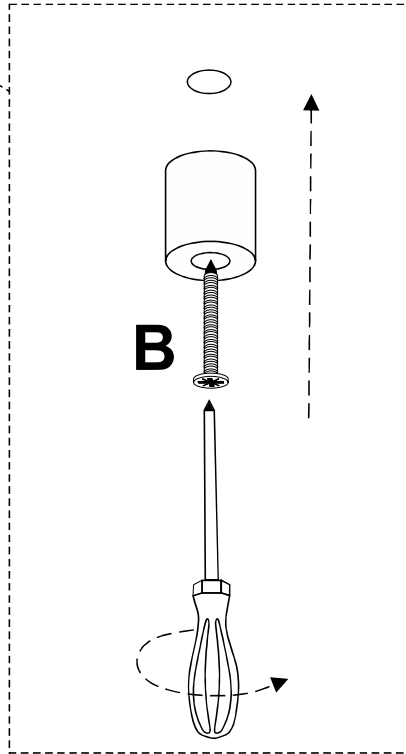

1

A	x2	B	x2

FR

Pensez à donner ou recycler.

ou

ou

<https://quefairedemesdechets.fr>

LE TRI + FACILE