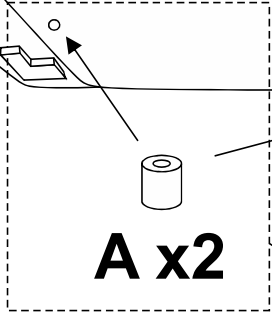

1

A	x2	B	x2

FR

Pensez à donner ou recycler.

ou

ou

<https://quefairedemesdechets.fr>

LE TRI + FACILE