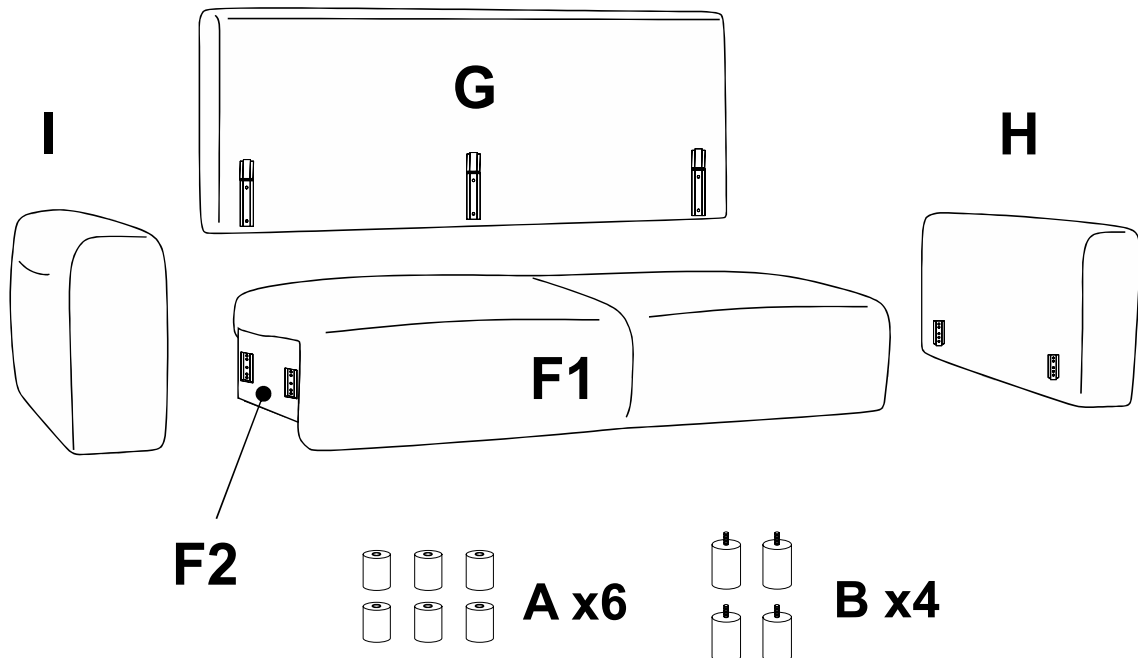

## CANAPE 3 PLACES CONVERTIBLE

ENG / ASSEMBLING INSTRUCTIONS  
 FRE / NOTICE DE MONTAGE  
 GER / MONTAGEANLEITUNG

ITA / ISTRUZIONI DI MONTAGGIO  
 SPA / INSTRUCCIONES DE MONTAJE  
 POR / INSTRUÇÕES DE MONTAGEM

30 MIN

x2

J x2

**+1 RESERVE**

<b>A</b>	<b>x6</b>	<b>B</b>	<b>x4</b>	<b>C</b>	<b>x6</b>	<b>D</b>	<b>x6</b>	<b>E</b>	<b>x3</b>

**1**

					
<b>A</b>	<b>x2</b>	<b>B</b>	<b>x4</b>	<b>C</b>	<b>x2</b>

**2**