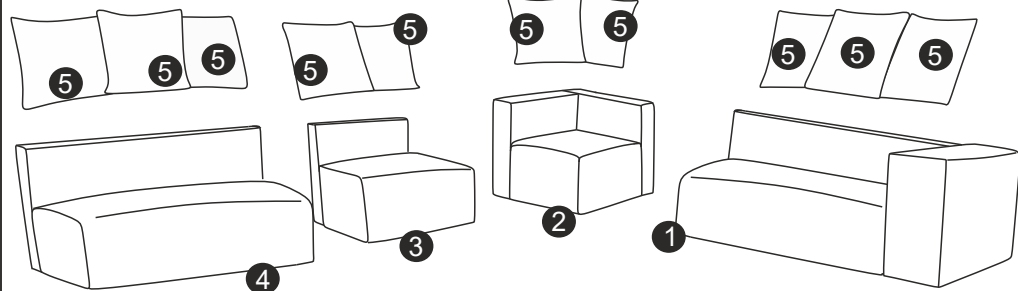

**bobochoic**  
PARIS

**NOTICE DE MONTAGE  
MONTAGEANTEILUNG  
MANUAL DE MONTAJE**

**VOLTAIRE**

**A x 3**

**B x 24**

4 x 25

**I**

**A x 3**

**B x 24**

4 x 25

II

III

Remarque : les bosses, la déformation du siège, les concavités du coussin du siège ne sont pas un défaut et ne font pas l'objet d'une réclamation. Ce sont les caractéristiques des oreillers remplis de silicone et sont une caractéristique distinctive de ce produit.

Note: Dents, deformations of the seat, concavities of the seat are not a defect and are not subject to complaint. These are the characteristics of silicone-filled pillows and are the distinguishing features of this product.

Fabric pilling is a normal feature and cannot be eliminated. For technological reasons, differences in color shades are allowed.

Le boulochage du tissu est une caractéristique normale et ne peut pas être éliminé. Pour des raisons technologiques, les différences de nuances de couleurs sont acceptables.