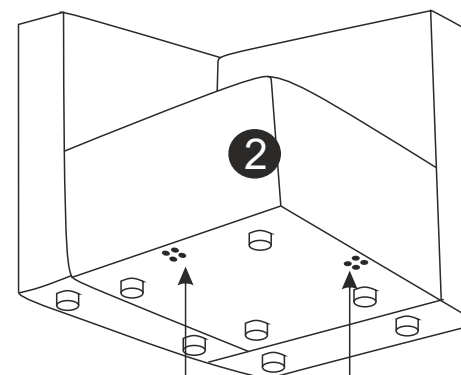

**bobochoic**  
PARIS

**NOTICE DE MONTAGE  
MONTAGEANTEILUNG  
MANUAL DE MONTAJE**

**VOLTAIRE**

**A x 3**

**B x 24**

4 x 25

**I**

**A x 3**

**B x 24**

4 x 25

II

III

Remarque : les bosses, la déformation du siège, les concavités du coussin du siège ne sont pas un défaut et ne font pas l'objet d'une réclamation. Ce sont les caractéristiques des oreillers remplis de silicone et sont une caractéristique distinctive de ce produit.