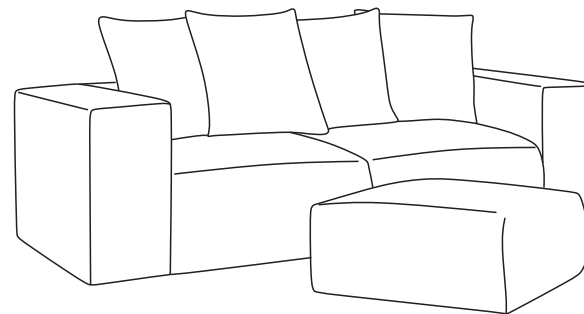

**bobochoic**  
PARIS

**NOTICE DE MONTAGE  
MONTAGEANTEILUNG  
MANUAL DE MONTAJE**

**VOLTAIRE**

**A x 1**

**B x 8**

4 x 25

**I**

**A x 1**

**B x 8**

4 x 25

Remarque : les bosses, la déformation du siège, les concavités du coussin du siège ne sont pas un défaut et ne font pas l'objet d'une réclamation. Ce sont les caractéristiques des oreillers remplis de silicone et sont une caractéristique distinctive de ce produit.

Note: Dents, deformations of the seat, concavities of the seat are not a defect and are not subject to complaint. These are the characteristics of silicone-filled pillows and are the distinguishing features of this product.