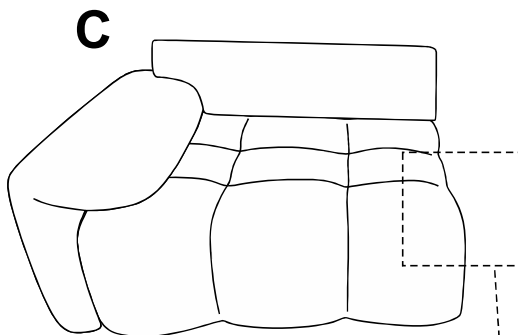

## CANAPE D'ANGLE

ENG / ASSEMBLING INSTRUCTIONS  
FRE / NOTICE DE MONTAGE  
GER / MONTAGEANLEITUNG

ITA / ISTRUZIONI DI MONTAGGIO  
SPA / INSTRUCCIONES DE MONTAJE  
POR / INSTRUÇÕES DE MONTAGEM

20 MIN

x2

E

F

G x2

C

D

A

x8

B

x8

**1**