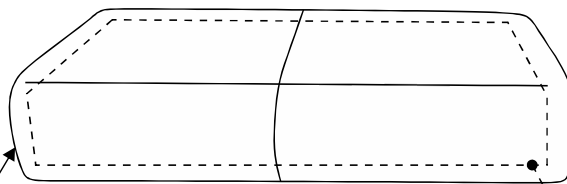

LUCIEN

CANAPE 3 PLACES

ENG / ASSEMBLING INSTRUCTIONS
FRE / NOTICE DE MONTAGE
GER / MONTAGEANLEITUNG

ITA / ISTRUZIONI DI MONTAGGIO
SPA / INSTRUCCIONES DE MONTAJE
POR / INSTRUÇÕES DE MONTAGEM

15 MIN

x2

J x2

G

F

i

H₁

H₂

A x6

B x4

A	x6	B	x4	C	x6	D	x3	E	x6