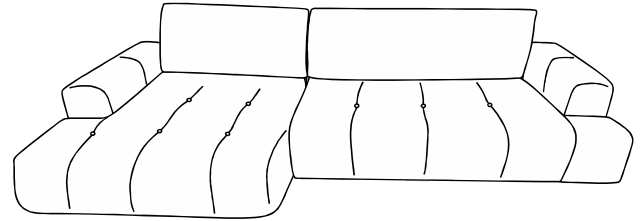

FUJI

CANAPE D'ANGLE CONVERTIBLE

ENG / ASSEMBLING INSTRUCTIONS
FRE / NOTICE DE MONTAGE
GER / MONTAGEANLEITUNG

ITA / ISTRUZIONI DI MONTAGGIO
SPA / INSTRUCCIONES DE MONTAJE
POR / INSTRUÇÕES DE MONTAGEM

35 MIN

x2