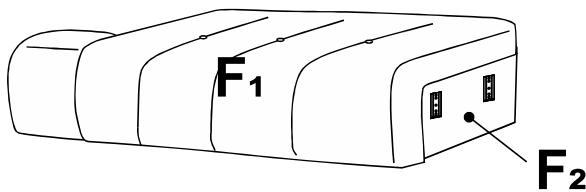

FUJI

CANAPE D'ANGLE CONVERTIBLE

ENG / ASSEMBLING INSTRUCTIONS
FRE / NOTICE DE MONTAGE
GER / MONTAGEANLEITUNG

ITA / ISTRUZIONI DI MONTAGGIO
SPA / INSTRUCCIONES DE MONTAJE
POR / INSTRUÇÕES DE MONTAGEM

35 MIN

x2

D

E

F₁

F₂

G

A

x10

B

x10

C

x4