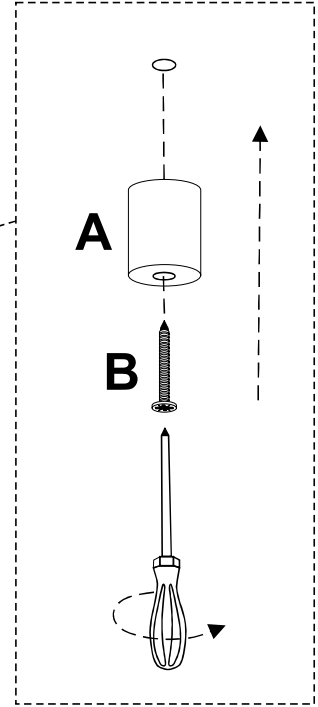

MONTAIGNE canape d'angle

ENG / ASSEMBLING INSTRUCTIONS
FRE / NOTICE DE MONTAGE
GER / MONTAGEANLEITUNG

ITA / ISTRUZIONI DI MONTAGGIO
SPA / INSTRUCCIONES DE MONTAJE
POR / INSTRUÇÕES DE MONTAGEM

30 MIN

x2

G x3

A x15

B x15

1

A	x3	B	x3

2

A	x6	B	x6

3

D