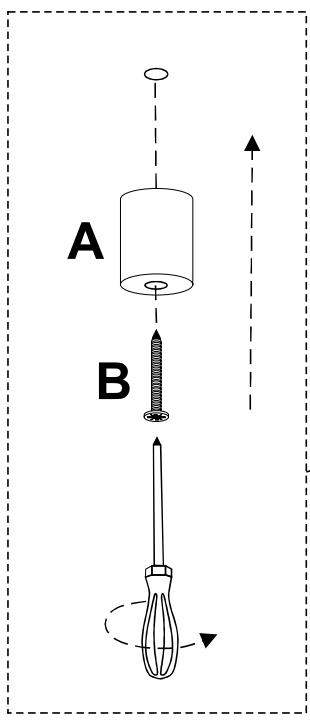

MONTAIGNE canape d'angle

ENG / ASSEMBLING INSTRUCTIONS
FRE / NOTICE DE MONTAGE
GER / MONTAGEANLEITUNG

ITA / ISTRUZIONI DI MONTAGGIO
SPA / INSTRUCCIONES DE MONTAJE
POR / INSTRUÇÕES DE MONTAGEM

30 MIN

x2

G x3

A x15

B x15

1

A	x3	B	x3

2

A	x6	B	x6

3

D