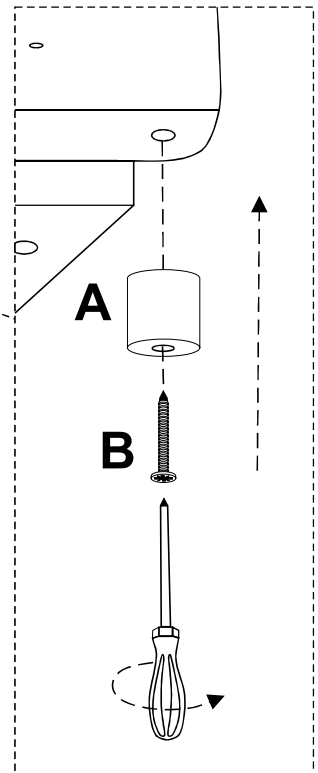

MONTAIGNE canape d'angle

ENG / ASSEMBLING INSTRUCTIONS
FRE / NOTICE DE MONTAGE
GER / MONTAGEANLEITUNG

ITA / ISTRUZIONI DI MONTAGGIO
SPA / INSTRUCCIONES DE MONTAJE
POR / INSTRUÇÕES DE MONTAGEM

30 MIN

x2

G x3

A x15

B x15

1

A	x3	B	x3

2

A	x6	B	x6

3

D