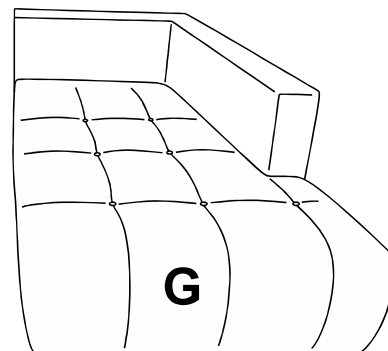

ROXELANE

CANAPE D'ANGLE PANORAMIQUE CONVERTIBLE

ENG / ASSEMBLING INSTRUCTIONS
 FRE / NOTICE DE MONTAGE
 GER / MONTAGEANLEITUNG

ITA / ISTRUZIONI DI MONTAGGIO
 SPA / INSTRUCCIONES DE MONTAJE
 POR / INSTRUÇÕES DE MONTAGEM

45 MIN

x2

H x10

i x2

D

E

F1

F2