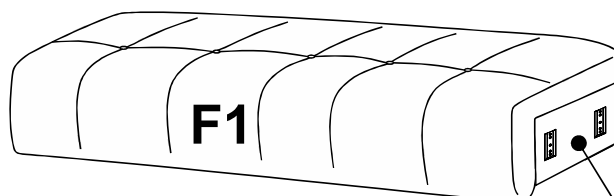

ROXELANE

CANAPE 3 PLACES

ENG / ASSEMBLING INSTRUCTIONS
FRE / NOTICE DE MONTAGE
GER / MONTAGEANLEITUNG

ITA / ISTRUZIONI DI MONTAGGIO
SPA / INSTRUCCIONES DE MONTAJE
POR / INSTRUÇÕES DE MONTAGEM

30 MIN

x2

H x5

i x2

D

E

G

F1

F2

A

x6

B

x6

C

x4