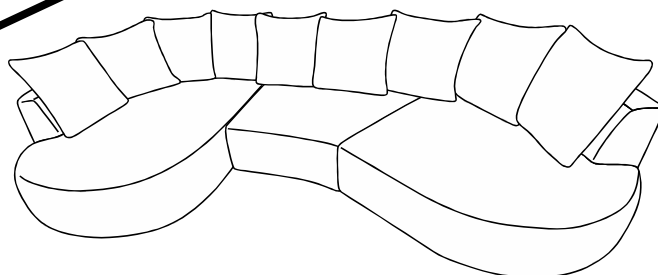

CALYPSO

canape d'angle fixe

ENG / ASSEMBLING INSTRUCTIONS
FRE / NOTICE DE MONTAGE
GER / MONTAGEANLEITUNG

ITA / ISTRUZIONI DI MONTAGGIO
SPA / INSTRUCCIONES DE MONTAJE
POR / INSTRUÇÕES DE MONTAGEM

15 MIN

x2

F x9

C

D

E

A x13

B x13

1

			
A	x5	B	x5

2