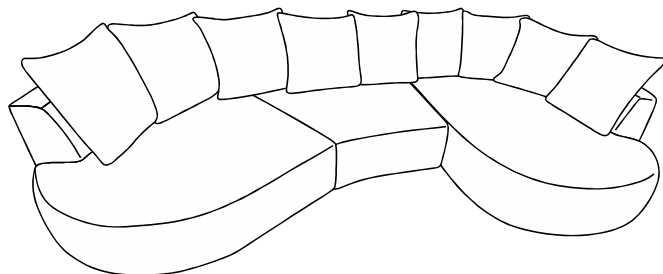

CALYPSO

canape d'angle fixe

ENG / ASSEMBLING INSTRUCTIONS
FRE / NOTICE DE MONTAGE
GER / MONTAGEANLEITUNG

ITA / ISTRUZIONI DI MONTAGGIO
SPA / INSTRUCCIONES DE MONTAJE
POR / INSTRUÇÕES DE MONTAGEM

15 MIN

x2

F x9

C

D

E

A x13

B x13

1

			
A	x5	B	x5

2