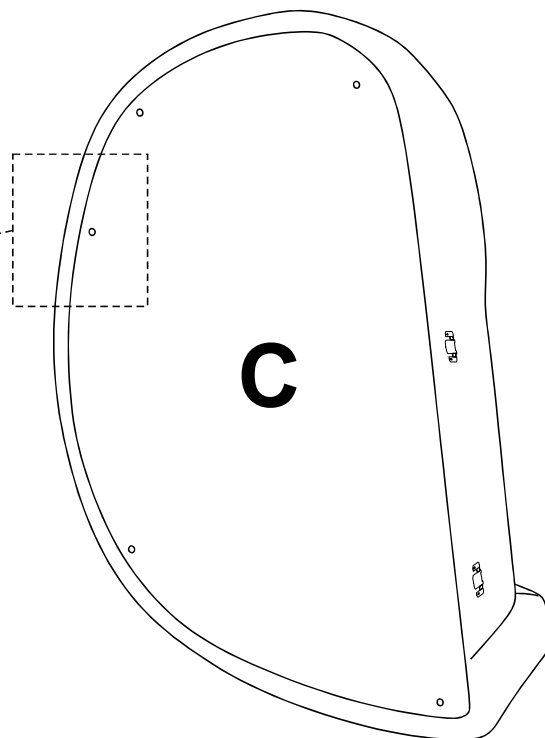

CALYPSO

canape d'angle fixe

ENG / ASSEMBLING INSTRUCTIONS
FRE / NOTICE DE MONTAGE
GER / MONTAGEANLEITUNG

ITA / ISTRUZIONI DI MONTAGGIO
SPA / INSTRUCCIONES DE MONTAJE
POR / INSTRUÇÕES DE MONTAGEM

15 MIN

x2

F x9

C

D

E

A x13

B x13

1

			
A	x5	B	x5

2