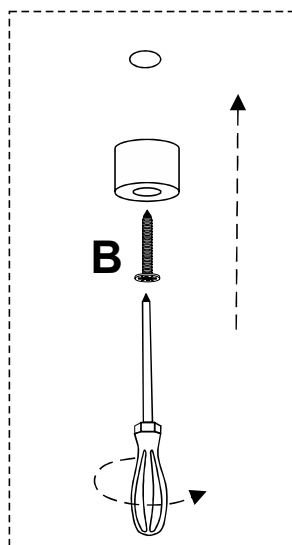

CALYPSO

canape d'angle fixe

ENG / ASSEMBLING INSTRUCTIONS
FRE / NOTICE DE MONTAGE
GER / MONTAGEANLEITUNG

ITA / ISTRUZIONI DI MONTAGGIO
SPA / INSTRUCCIONES DE MONTAJE
POR / INSTRUÇÕES DE MONTAGEM

15 MIN

x2

F x9

C

D

E

A x13

B x13

1

			
A	x5	B	x5

2