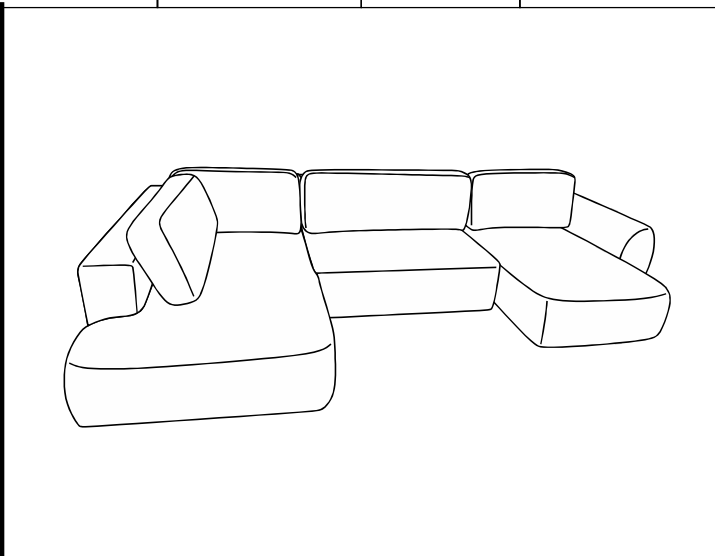

DENISE

CANAPE PANORAMIQUE CONVERTIBLE

ENG / ASSEMBLING INSTRUCTIONS
 FRE / NOTICE DE MONTAGE
 GER / MONTAGEANLEITUNG

ITA / ISTRUZIONI DI MONTAGGIO
 SPA / INSTRUCCIONES DE MONTAJE
 POR / INSTRUÇÕES DE MONTAGEM

40 MIN

x2

			
A	x16	B	x16

1

A	x6	B	x6

2

A	x2	B	x2

3