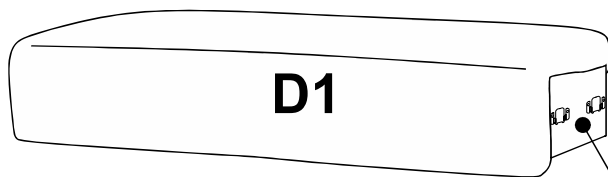

DENISE

CANAPE D'ANGLE CONVERTIBLE

ENG / ASSEMBLING INSTRUCTIONS
FRE / NOTICE DE MONTAGE
GER / MONTAGEANLEITUNG

ITA / ISTRUZIONI DI MONTAGGIO
SPA / INSTRUCCIONES DE MONTAJE
POR / INSTRUÇÕES DE MONTAGEM

30 MIN

x2

H

i

C

D1

D2

E

F

G

A

x14

B

x14