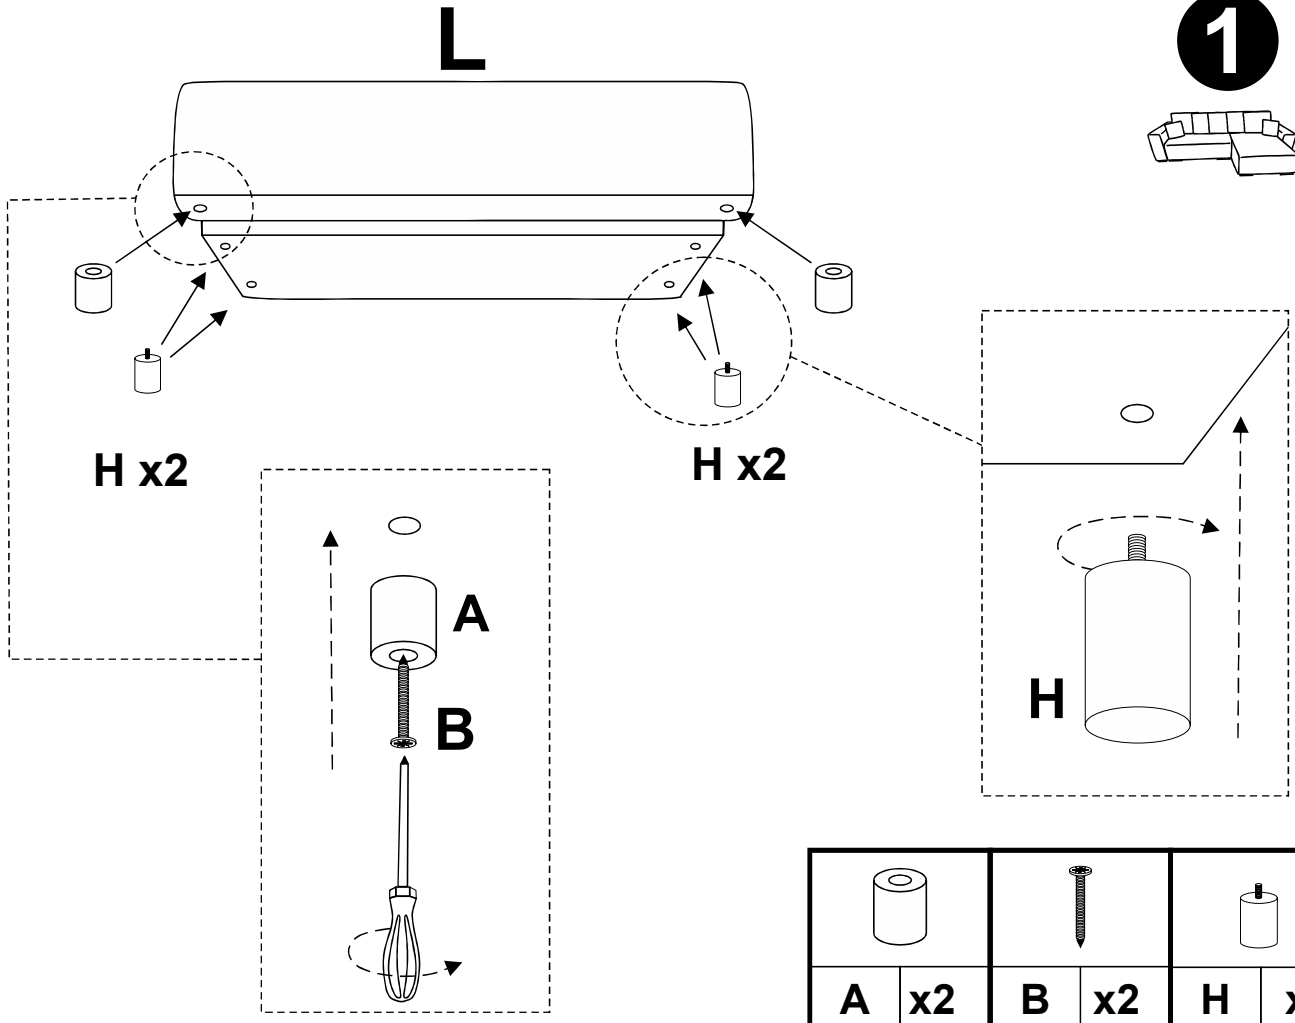

1

A	x2	B
		x2
		H
		x4

2