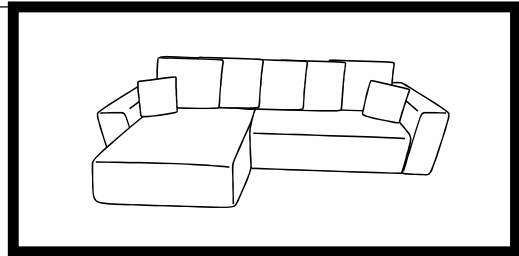

SIDONIE

CANAPE D'ANGLE CONVERTIBLE REVERSIBLE

coussins à motif

ENG / ASSEMBLING INSTRUCTIONS
 FRE / NOTICE DE MONTAGE
 GER / MONTAGEANLEITUNG

ITA / ISTRUZIONI DI MONTAGGIO
 SPA / INSTRUCCIONES DE MONTAJE
 POR / INSTRUÇÕES DE MONTAGEM

1

A	x2	B
		x2
		H
		x4

2

A	x4
B	x4

3

E	x4	G	x2	*

x2

x2