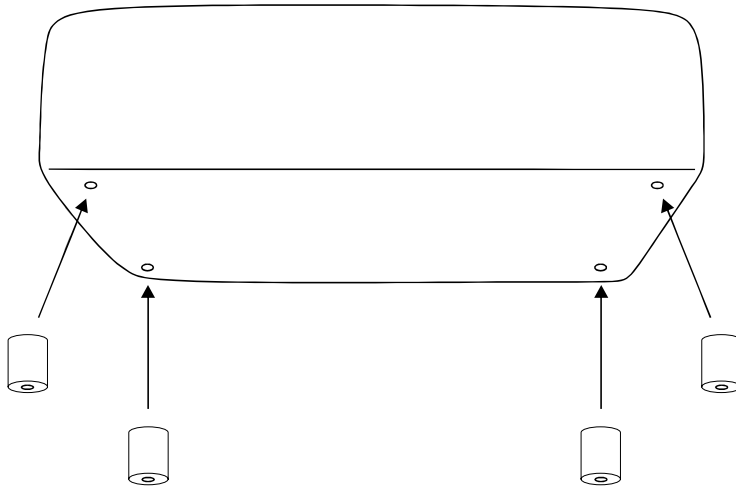

SIDONIE

POUF

tissu à motifs

ENG / ASSEMBLING INSTRUCTIONS
 FRE / NOTICE DE MONTAGE
 GER / MONTAGEANLEITUNG

ITA / ISTRUZIONI DI MONTAGGIO
 SPA / INSTRUCCIONES DE MONTAJE
 POR / INSTRUÇÕES DE MONTAGEM

5 MIN

x2

| | | | |
|----------|-----------|----------|-----------|
| | | | |
| A | x4 | B | x4 |