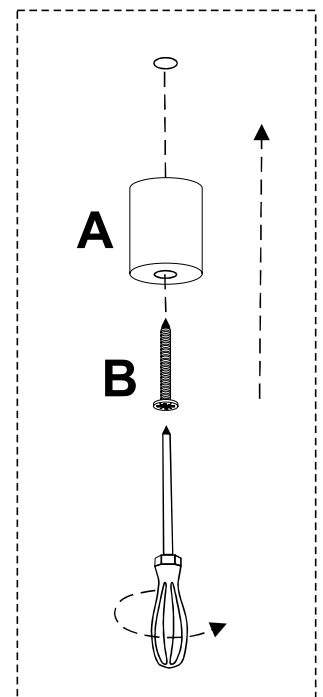

SIDONIE

POUF

tissu à motifs

ENG / ASSEMBLING INSTRUCTIONS
 FRE / NOTICE DE MONTAGE
 GER / MONTAGEANLEITUNG

ITA / ISTRUZIONI DI MONTAGGIO
 SPA / INSTRUCCIONES DE MONTAJE
 POR / INSTRUÇÕES DE MONTAGEM

5 MIN

x2

| | | | |
|----------|-----------|----------|-----------|
| | | | |
| A | x4 | B | x4 |