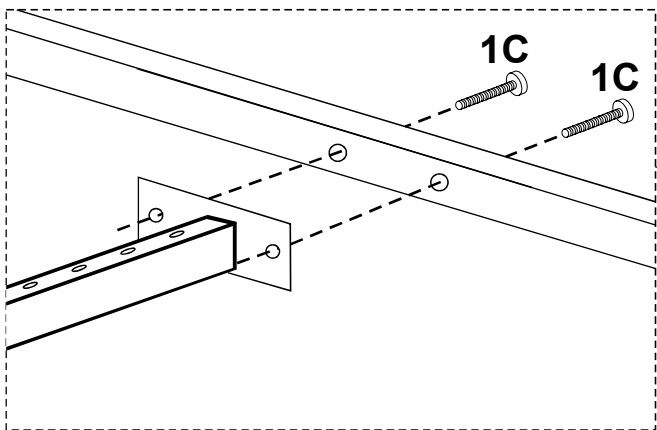

B

CADRE DE LIT

ENG / ASSEMBLING INSTRUCTIONS
 FRE / NOTICE DE MONTAGE
 GER / MONTAGEANLEITUNG

ITA / ISTRUZIONI DI MONTAGGIO
 SPA / INSTRUCCIONES DE MONTAJE
 POR / INSTRUÇÕES DE MONTAGEM

30 MIN

13mm

x2

M5x25		M8		8x40		1D x32	1E x16		
1A	x8	1B	x4	1C	x4	!140x190 -> x30	!140x190 -> x15	1F	x4

1

	M8		8x40
1B	x2	1C	x2

2

	M8		8x40
1B	x2	1C	x2

3

1F	x4

4

5