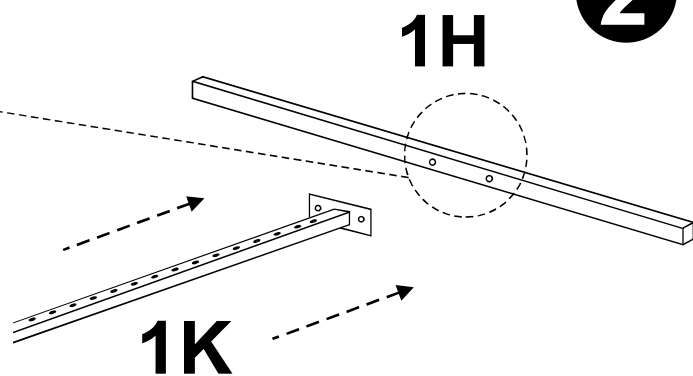

B

CADRE DE LIT

ENG / ASSEMBLING INSTRUCTIONS
 FRE / NOTICE DE MONTAGE
 GER / MONTAGEANLEITUNG

ITA / ISTRUZIONI DI MONTAGGIO
 SPA / INSTRUCCIONES DE MONTAJE
 POR / INSTRUÇÕES DE MONTAGEM

30 MIN

13mm

x2

M5x25		M8		8x40		1D x32	1E x16		
1A	x8	1B	x4	1C	x4	!140x190 -> x30	!140x190 -> x15	1F	x4

1

	M8		8x40
1B	x2	1C	x2

2

	M8		8x40
1B	x2	1C	x2

3

1F	x4

4

5