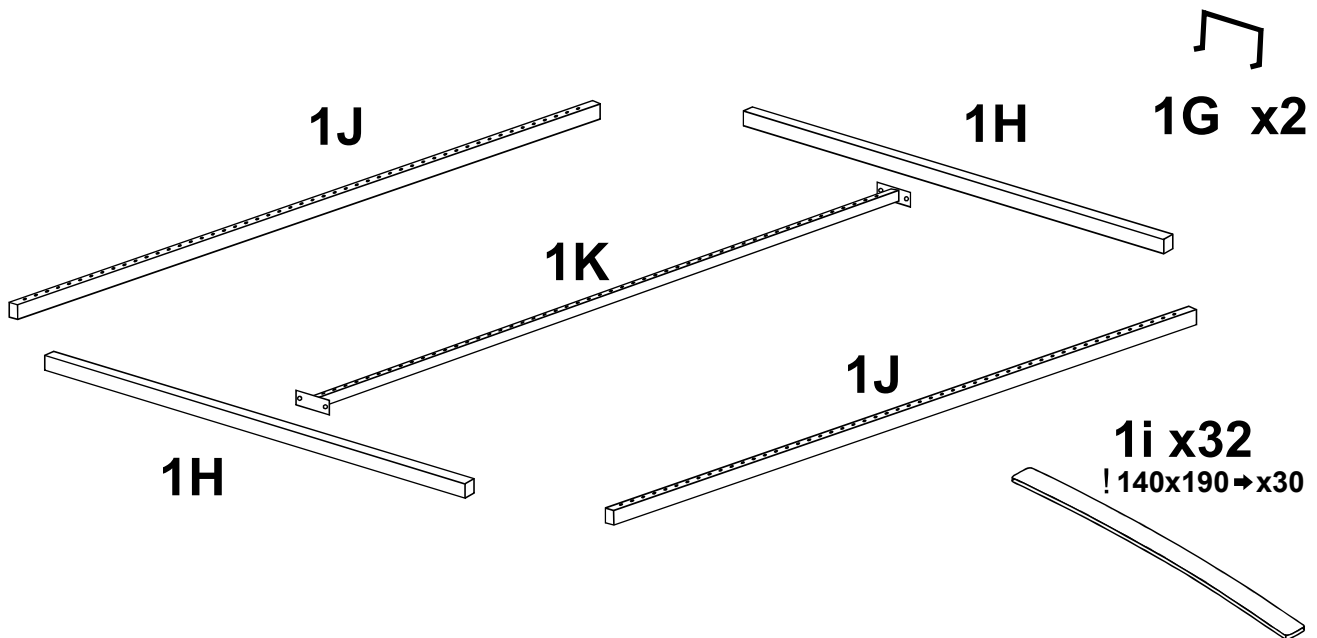

B

CADRE DE LIT

ENG / ASSEMBLING INSTRUCTIONS
 FRE / NOTICE DE MONTAGE
 GER / MONTAGEANLEITUNG

ITA / ISTRUZIONI DI MONTAGGIO
 SPA / INSTRUCCIONES DE MONTAJE
 POR / INSTRUÇÕES DE MONTAGEM

30 MIN

13mm

x2

M5x25		M8		8x40		1D x32	1E x16		
1A	x8	1B	x4	1C	x4	!140x190 -> x30	!140x190 -> x15	1F	x4