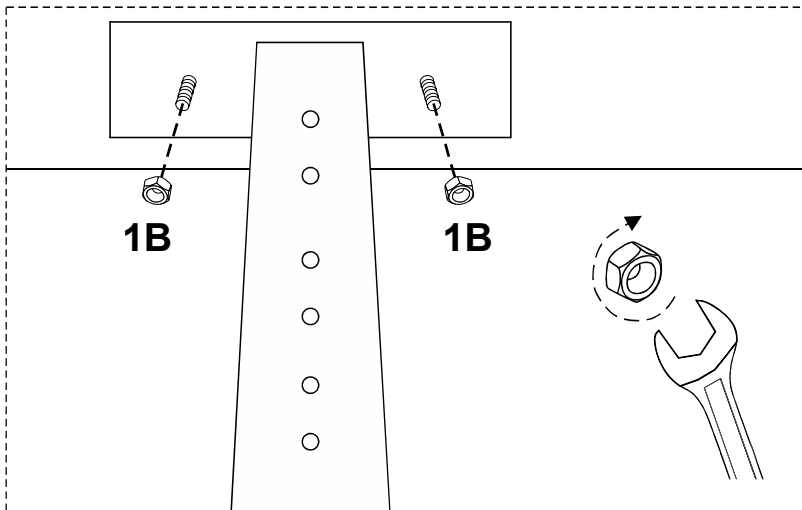

1

	M8		8x40
1B	x2	1C	x2

2