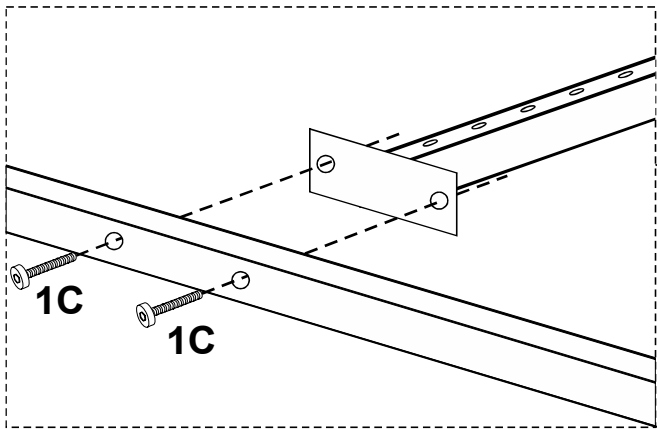

B

CADRE DE LIT

ENG / ASSEMBLING INSTRUCTIONS
 FRE / NOTICE DE MONTAGE
 GER / MONTAGEANLEITUNG

ITA / ISTRUZIONI DI MONTAGGIO
 SPA / INSTRUCCIONES DE MONTAJE
 POR / INSTRUÇÕES DE MONTAGEM

30 MIN

13mm

x2

M5x25		M8		8x40		1D x32	1E x16		
1A	x8	1B	x4	1C	x4	!140x190 -> x30	!140x190 -> x15	1F	x4

1

	M8		8x40
1B	x2	1C	x2

2

	M8		8x40
1B	x2	1C	x2

3

1F	x4

4

5