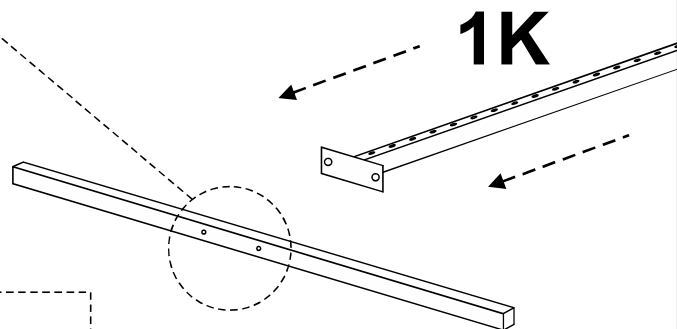

B

CADRE DE LIT

ENG / ASSEMBLING INSTRUCTIONS
 FRE / NOTICE DE MONTAGE
 GER / MONTAGEANLEITUNG

ITA / ISTRUZIONI DI MONTAGGIO
 SPA / INSTRUCCIONES DE MONTAJE
 POR / INSTRUÇÕES DE MONTAGEM

30 MIN

13mm

x2

M5x25		M8		8x40		1D x32	1E x16		
1A	x8	1B	x4	1C	x4	!140x190 -> x30	!140x190 -> x15	1F	x4

1

	M8		8x40
1B	x2	1C	x2

2

	M8		8x40
1B	x2	1C	x2

3

1F	x4

4

5