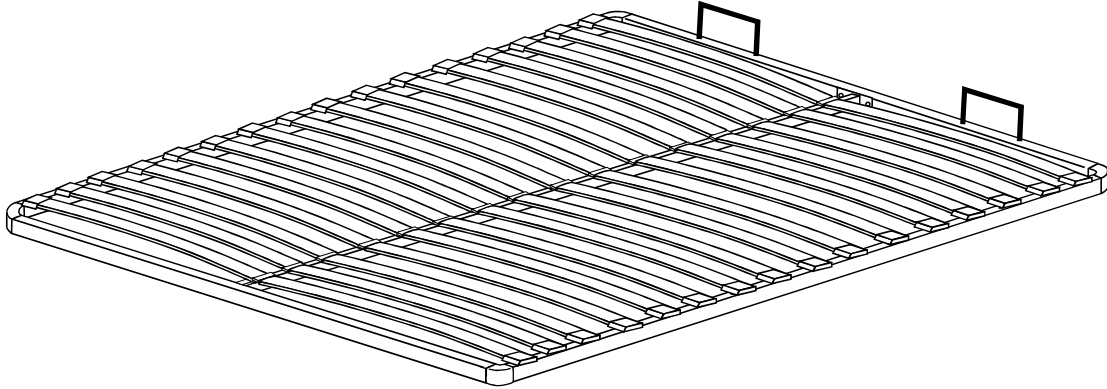

B

CADRE DE LIT

ENG / ASSEMBLING INSTRUCTIONS
 FRE / NOTICE DE MONTAGE
 GER / MONTAGEANLEITUNG

ITA / ISTRUZIONI DI MONTAGGIO
 SPA / INSTRUCCIONES DE MONTAJE
 POR / INSTRUÇÕES DE MONTAGEM

30 MIN

13mm

x2

M5x25		M8		8x40		1D x32	1E x16		
1A	x8	1B	x4	1C	x4	!140x190 -> x30	!140x190 -> x15	1F	x4

1

	M8		8x40
1B	x2	1C	x2

2

	M8		8x40
1B	x2	1C	x2

3

1F	x4

4

5