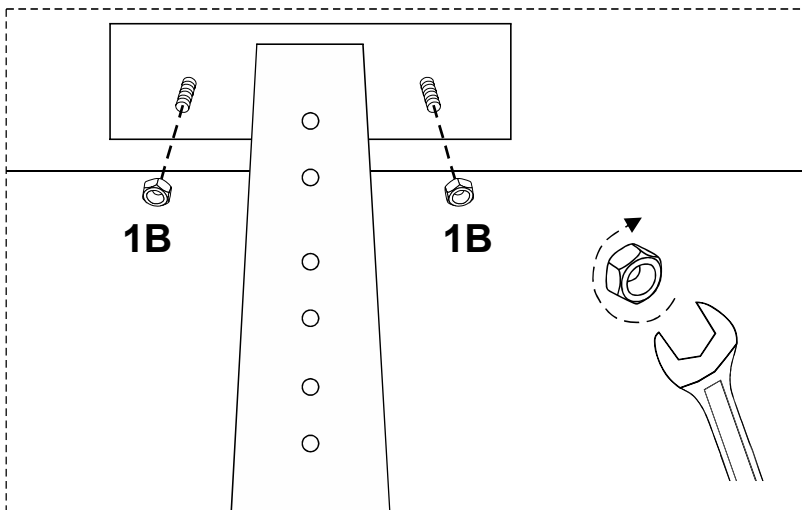

M8		8x40
1B	x2	1C	x2