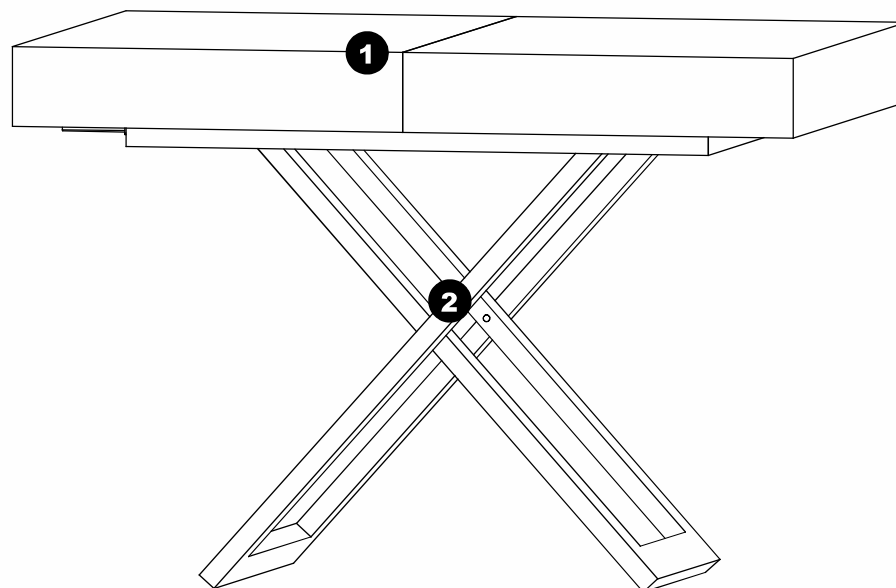

ROMY

table basse extensible et relevable 120x80

ENG / ASSEMBLING INSTRUCTIONS
FRE / NOTICE DE MONTAGE
GER / MONTAGEANLEITUNG

ITA / ISTRUZIONI DI MONTAGGIO
SPA / INSTRUCCIONES DE MONTAJE
POR / INSTRUÇÕES DE MONTAGEM

30 MIN

x2

bobochoic
P A R I S

ENG WARNING !

- Furniture must be placed in a horizontal position.
- Before use, check that all parts are properly tightened.

FR ATTENTION !

- Les meubles doivent être placés sur une surface horizontale.
- Avant utilisation, vérifiez que toutes les pièces sont correctement serrées.