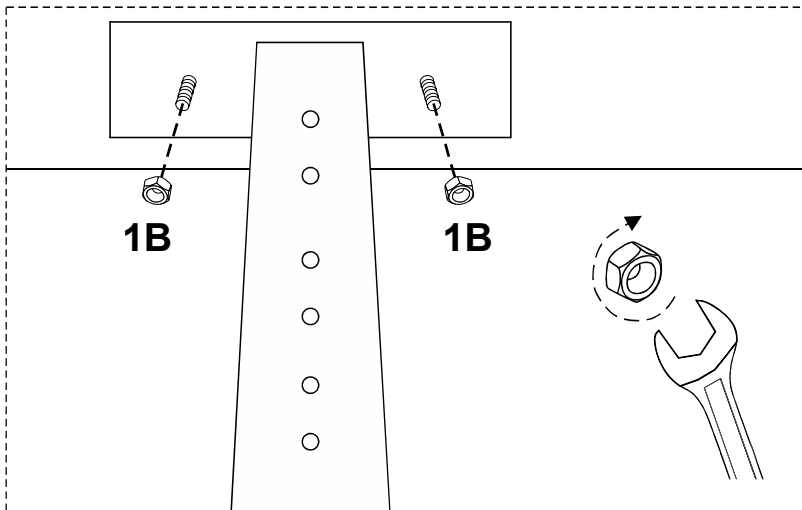

1

M8	8x40
1B	x2
1C	x2

2