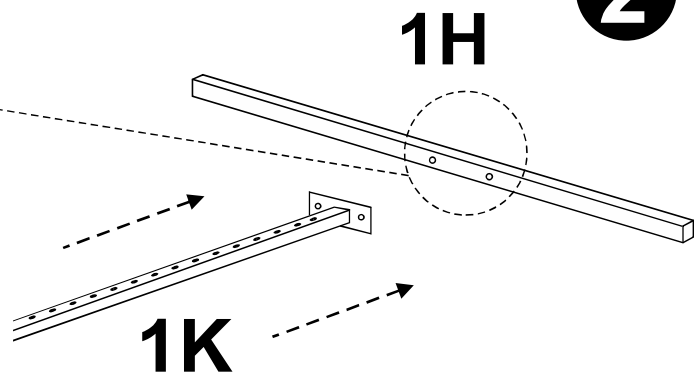

B

CADRE DE LIT

ENG / ASSEMBLING INSTRUCTIONS
 FRE / NOTICE DE MONTAGE
 GER / MONTAGEANLEITUNG

ITA / ISTRUZIONI DI MONTAGGIO
 SPA / INSTRUCCIONES DE MONTAJE
 POR / INSTRUÇÕES DE MONTAGEM

30 MIN

13mm

x2

M5x25		M8		8x40		1D x32 !140x190 -> x30	1E x16 !140x190 -> x15		
1A	x8	1B	x4	1C	x4			1F	x4

1

 M8	 8x40
1B	x2
1C	x2

2

 M8	 8x40
1B	x2
1C	x2

3

1F	x4

4

5