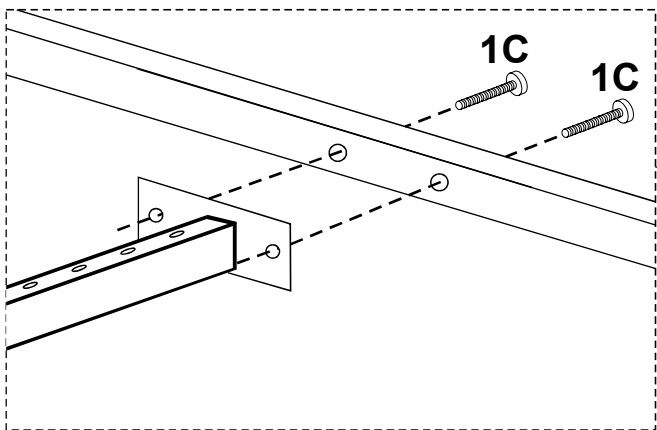

B

CADRE DE LIT

ENG / ASSEMBLING INSTRUCTIONS
 FRE / NOTICE DE MONTAGE
 GER / MONTAGEANLEITUNG

ITA / ISTRUZIONI DI MONTAGGIO
 SPA / INSTRUCCIONES DE MONTAJE
 POR / INSTRUÇÕES DE MONTAGEM

30 MIN

13mm

x2

M5x25		M8		8x40		1D x32 !140x190 -> x30	1E x16 !140x190 -> x15		
1A	x8	1B	x4	1C	x4			1F	x4

1

 M8	 8x40
1B	x2
1C	x2

2

 M8	 8x40
1B	x2
1C	x2

3

1F	x4

4

5