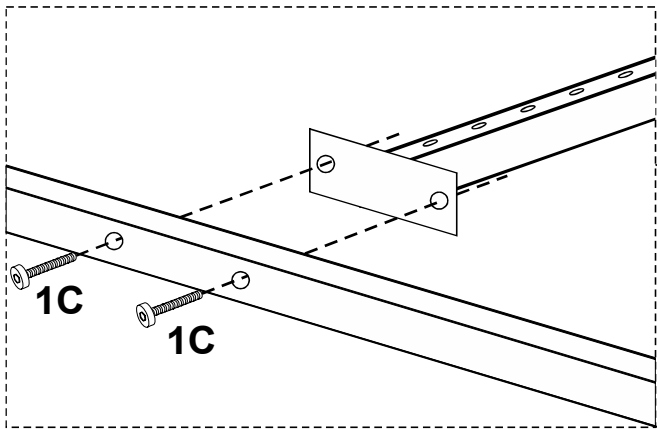

B

CADRE DE LIT

ENG / ASSEMBLING INSTRUCTIONS
 FRE / NOTICE DE MONTAGE
 GER / MONTAGEANLEITUNG

ITA / ISTRUZIONI DI MONTAGGIO
 SPA / INSTRUCCIONES DE MONTAJE
 POR / INSTRUÇÕES DE MONTAGEM

30 MIN

13mm

x2

M5x25		M8		8x40		1D x32 !140x190 -> x30	1E x16 !140x190 -> x15		
1A	x8	1B	x4	1C	x4			1F	x4

1

 M8	 8x40
1B	x2
1C	x2

2

 M8	 8x40
1B	x2
1C	x2

3

1F	x4

4

5