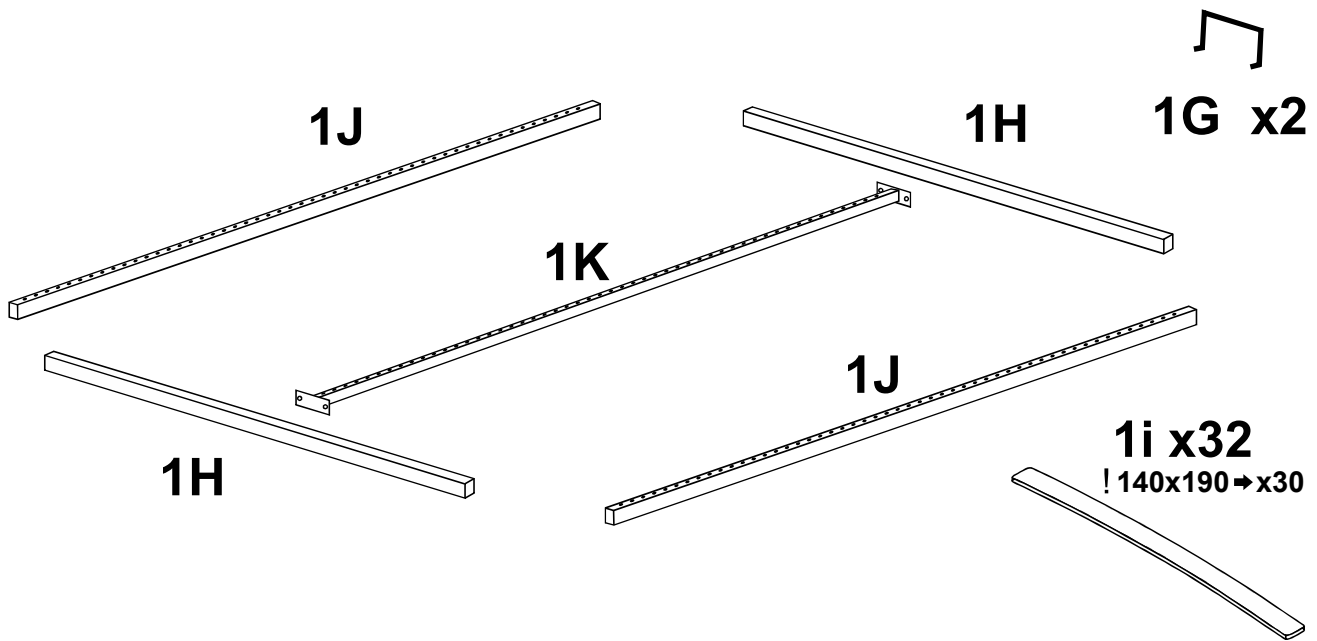

B

CADRE DE LIT

ENG / ASSEMBLING INSTRUCTIONS
 FRE / NOTICE DE MONTAGE
 GER / MONTAGEANLEITUNG

ITA / ISTRUZIONI DI MONTAGGIO
 SPA / INSTRUCCIONES DE MONTAJE
 POR / INSTRUÇÕES DE MONTAGEM

30 MIN

13mm

x2

M5x25		M8		8x40		1D x32 !140x190 -> x30	1E x16 !140x190 -> x15		
1A	x8	1B	x4	1C	x4			1F	x4