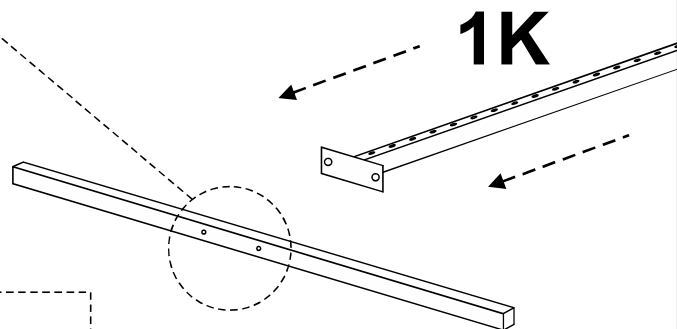

B

CADRE DE LIT

ENG / ASSEMBLING INSTRUCTIONS
 FRE / NOTICE DE MONTAGE
 GER / MONTAGEANLEITUNG

ITA / ISTRUZIONI DI MONTAGGIO
 SPA / INSTRUCCIONES DE MONTAJE
 POR / INSTRUÇÕES DE MONTAGEM

30 MIN

13mm

x2

M5x25		M8		8x40		1D x32 !140x190 -> x30	1E x16 !140x190 -> x15		
1A	x8	1B	x4	1C	x4			1F	x4

1

 M8	 8x40
1B	x2
1C	x2

2

 M8	 8x40
1B	x2
1C	x2

3

1F	x4

4

5