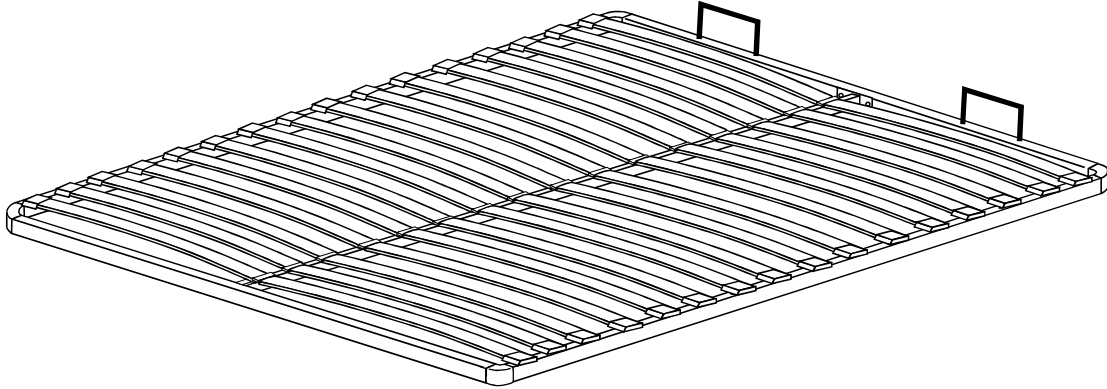

B

CADRE DE LIT

ENG / ASSEMBLING INSTRUCTIONS
 FRE / NOTICE DE MONTAGE
 GER / MONTAGEANLEITUNG

ITA / ISTRUZIONI DI MONTAGGIO
 SPA / INSTRUCCIONES DE MONTAJE
 POR / INSTRUÇÕES DE MONTAGEM

30 MIN

13mm

x2

M5x25		M8		8x40		1D x32 !140x190 -> x30	1E x16 !140x190 -> x15		
1A	x8	1B	x4	1C	x4			1F	x4

1

 M8	 8x40
1B	x2
1C	x2

2

 M8	 8x40
1B	x2
1C	x2

3

1F	x4

4

5