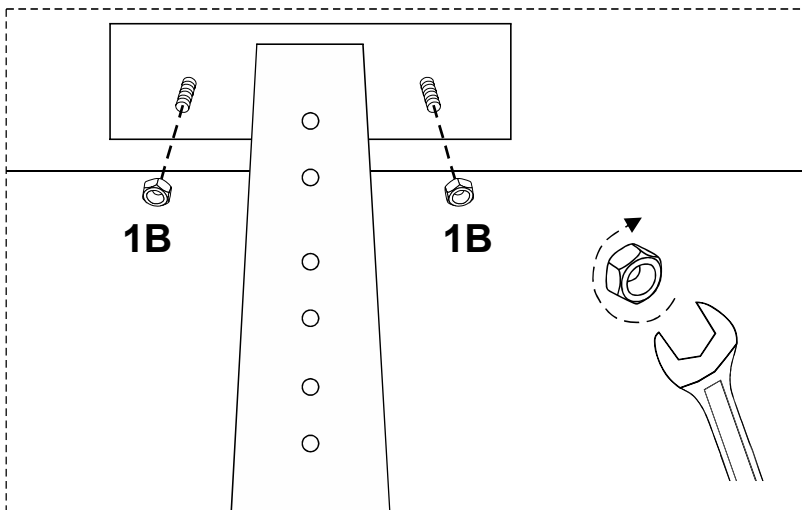

M8	8x40
1B	x2
1C	x2