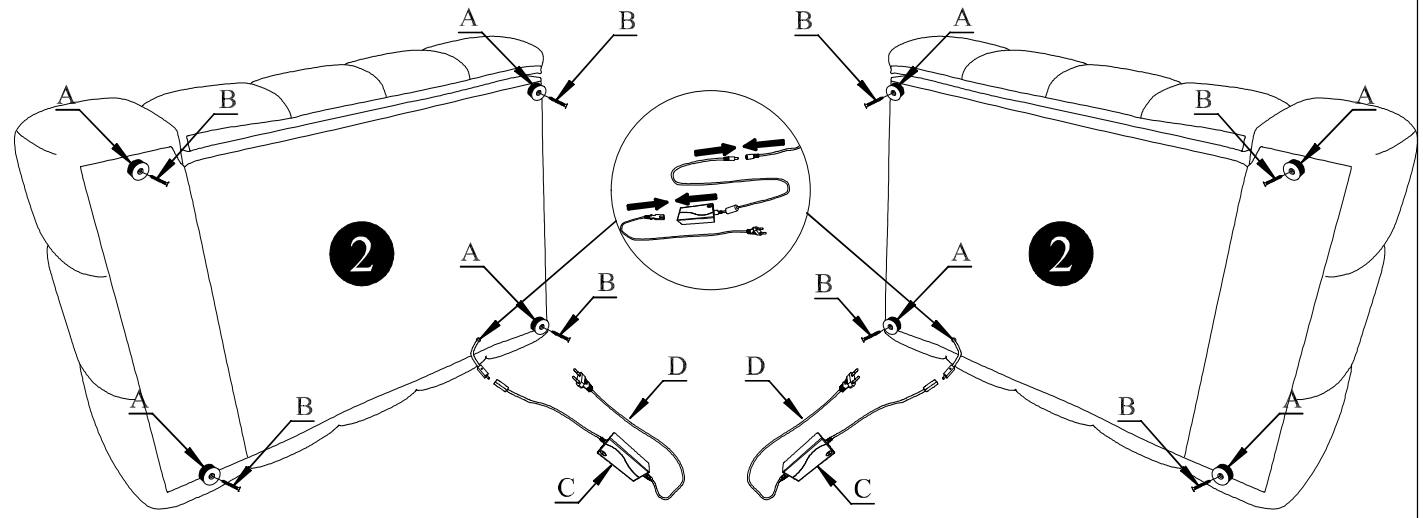

A	B	C	D
4x	4x	1x	1x
H-25	M3,5/L35		

1

R

L