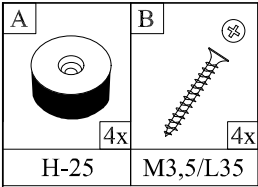

30 MIN

x2

bobochoic
 PARIS

L

R

A	B	C	D
			
12x	12x	1x	1x
H-25	M3,5/L35		

Teil	Pcs	Colli
1	1x	1/4
2	1x	2/4
3	1x	3/4

A	B	C	D
4x	4x	1x	1x
H-25	M3,5/L35		

1

R

L

A	B
4x	4x
H-25	M3,5/L35

2

3

R

L