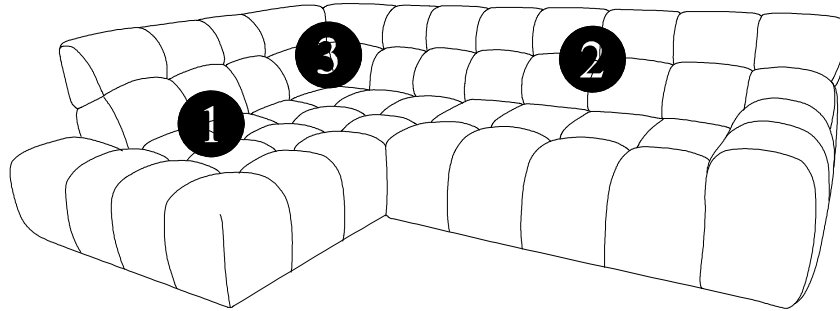

Nom du fabricant: CAMPILE
Nom commercial: ANDRE
canape d'angle fonction electrique

ENG / ASSEMBLING INSTRUCTIONS
 FRE / NOTICE DE MONTAGE
 GER / MONTAGEANLEITUNG

ITA / ISTRUZIONI DI MONTAGGIO
 SPA / INSTRUCCIONES DE MONTAJE
 POR / INSTRUÇÕES DE MONTAGEM

30 MIN

x2

bobochoic
 PARIS

L

R

A	B	C	D
			
12x	12x	1x	1x
H-25	M3,5/L35		

Teil	Pcs	Colli
1	1x	1/4
2	1x	2/4
3	1x	3/4

A	B	C	D
4x	4x	1x	1x
H-25	M3,5/L35		