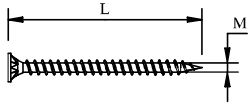

30 MIN

x2

bobochoic
 PARIS

L

R

A	B	C	D
			
12x	12x	1x	1x
H-25	M3,5/L35		

Teil	Pcs	Colli
1	1x	1/4
2	1x	2/4
3	1x	3/4

A	B	C	D
4x	4x	1x	1x
H-25	M3,5/L35		

1

R

L

A	B
4x	4x
H-25	M3,5/L35

2

3

R

L