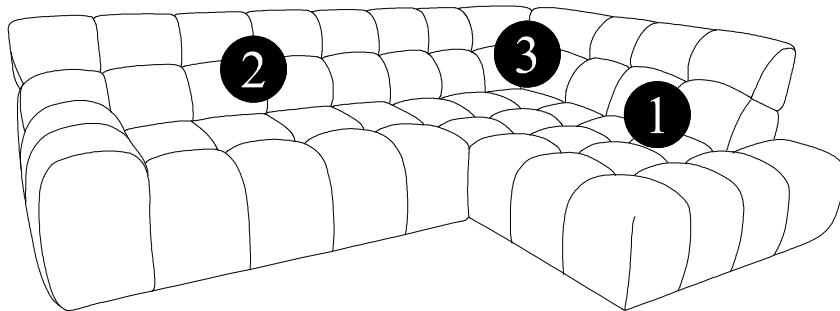

Nom du fabricant: CAMPILE
Nom commercial: ANDRE
canape d'angle fonction electrique

ENG / ASSEMBLING INSTRUCTIONS
 FRE / NOTICE DE MONTAGE
 GER / MONTAGEANLEITUNG

ITA / ISTRUZIONI DI MONTAGGIO
 SPA / INSTRUCCIONES DE MONTAJE
 POR / INSTRUÇÕES DE MONTAGEM

30 MIN

x2

bobochoic
 PARIS

L

R

A	B	C	D
			
12x	12x	1x	1x
H-25	M3,5/L35		

Teil	Pcs	Colli
1	1x	1/4
2	1x	2/4
3	1x	3/4

A	B	C	D
4x	4x	1x	1x
H-25	M3,5/L35		