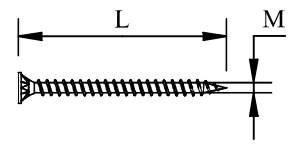

Nom du fabricant: CAMPILE
Nom commercial: ANDRE
canape d'angle fonction electrique

ENG / ASSEMBLING INSTRUCTIONS
 FRE / NOTICE DE MONTAGE
 GER / MONTAGEANLEITUNG

ITA / ISTRUZIONI DI MONTAGGIO
 SPA / INSTRUCCIONES DE MONTAJE
 POR / INSTRUÇÕES DE MONTAGEM

30 MIN

x2

bobochoic
 PARIS

L

R

A	B	C	D
			
12x	12x	1x	1x
H-25	M3,5/L35		

Teil	Pcs	Colli
1	1x	1/4
2	1x	2/4
3	1x	3/4

A	B	C	D
4x	4x	1x	1x
H-25	M3,5/L35		

1

R

L

A	B
4x	4x
H-25	M3,5/L35

2

3

R

L