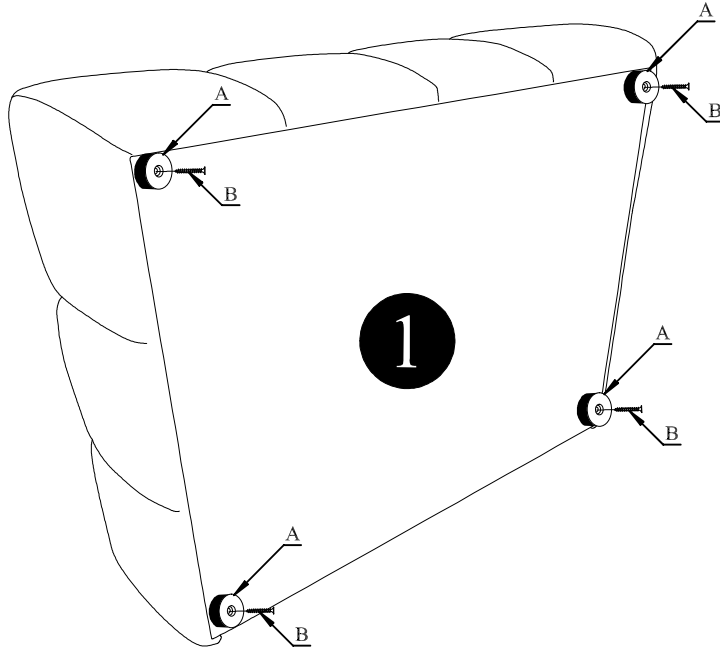

Nom du fabricant: CAMPILE
Nom commercial: ANDRE
canape d'angle fonction electrique

ENG / ASSEMBLING INSTRUCTIONS
 FRE / NOTICE DE MONTAGE
 GER / MONTAGEANLEITUNG

ITA / ISTRUZIONI DI MONTAGGIO
 SPA / INSTRUCCIONES DE MONTAJE
 POR / INSTRUÇÕES DE MONTAGEM

1

R

L

A	B
4x	4x
H-25	M3,5/L35

2

3

R

L