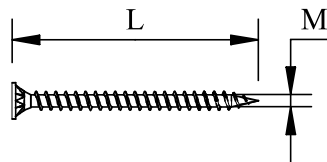

Nom du fabricant: CAMPILE
Nom commercial: ANDRE
canape d'angle fonction electrique

ENG / ASSEMBLING INSTRUCTIONS
 FRE / NOTICE DE MONTAGE
 GER / MONTAGEANLEITUNG

ITA / ISTRUZIONI DI MONTAGGIO
 SPA / INSTRUCCIONES DE MONTAJE
 POR / INSTRUÇÕES DE MONTAGEM

30 MIN

x2

bobochoic
 PARIS

L

R

A	B	C	D
			
12x	12x	1x	1x
H-25	M3,5/L35		

Teil	Pcs	Colli
1	1x	1/4
2	1x	2/4
3	1x	3/4

A	B	C	D
4x	4x	1x	1x
H-25	M3,5/L35		

1

R

L

A	B
4x	4x
H-25	M3,5/L35

2

3

R

L