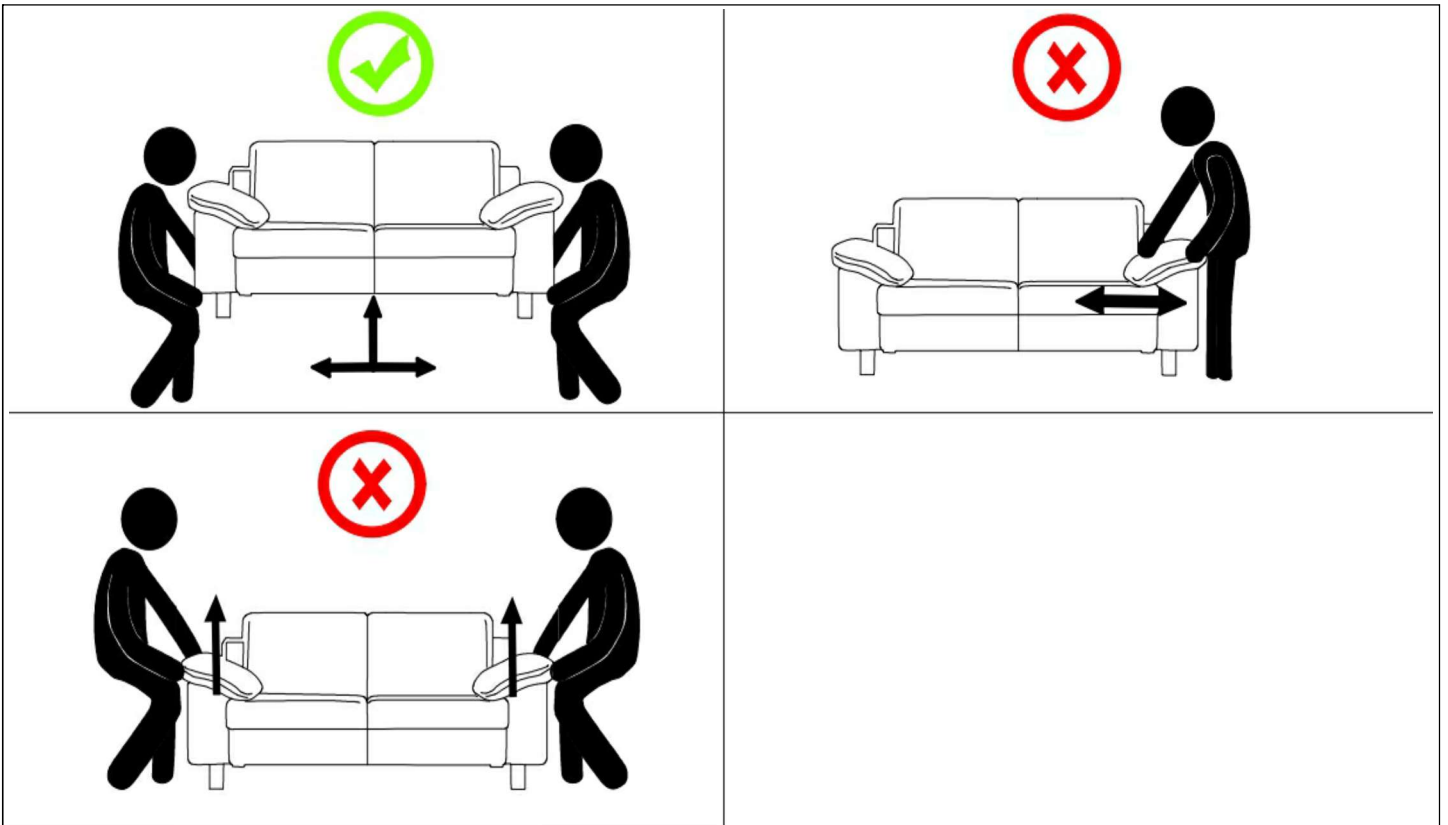

ATTENTION

FABRICANT
FABRYKA MEBLI WERSAL Z.B.L. KACZOROWSCY SP.K.
JANKOWY 1A, 63-604 BARANÓW
email: biuro@wersal.pl