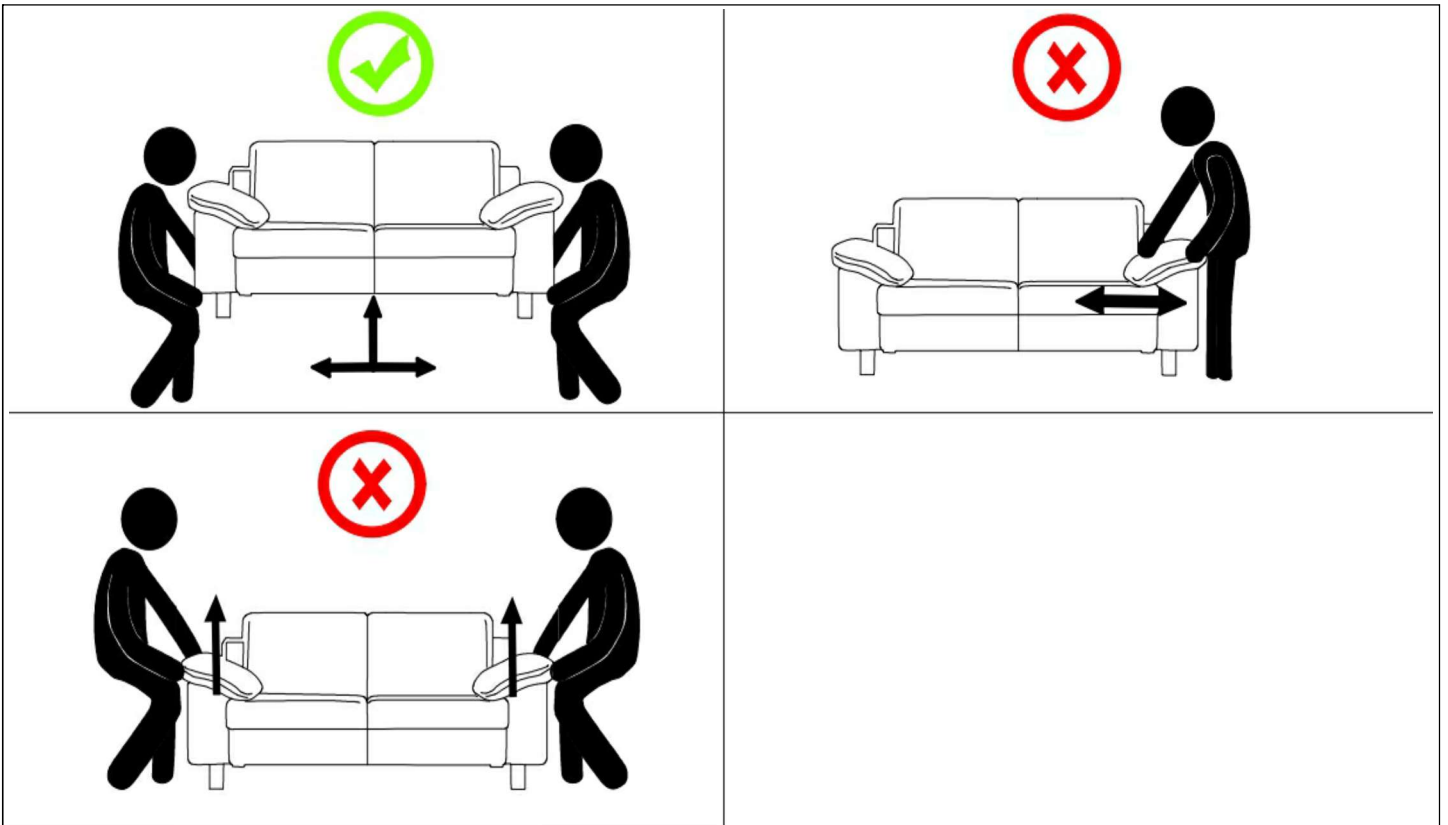

ATTENTION

FABRICANT
FABRYKA MEBLI WERSAL Z.B.Ł. KACZOROWSCY SP.K.
JANKOWY 1A, 63-604 BARANÓW
email: biuro@wersal.pl