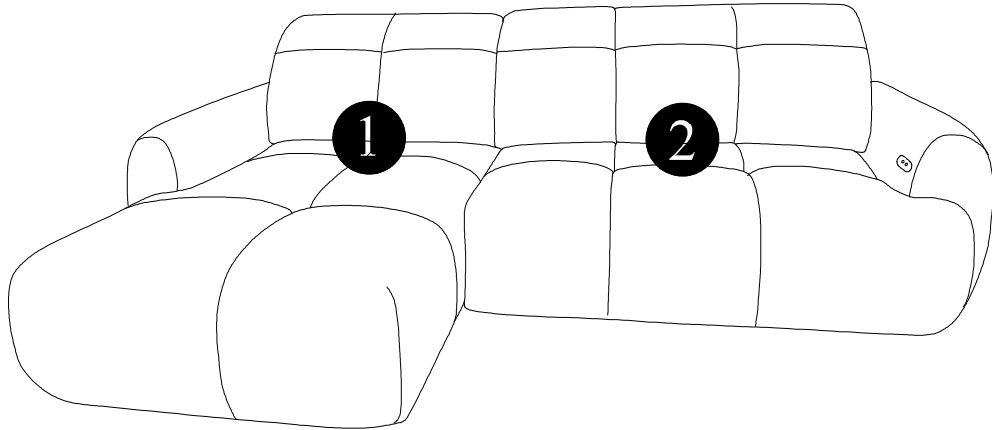

Nom du fabricant: RUBIO
Nom commercial: RUBY
canape d'angle fonction electrique

ENG / ASSEMBLING INSTRUCTIONS
 FRE / NOTICE DE MONTAGE
 GER / MONTAGEANLEITUNG

ITA / ISTRUZIONI DI MONTAGGIO
 SPA / INSTRUCCIONES DE MONTAJE
 POR / INSTRUÇÕES DE MONTAGEM

30 MIN

x2

bobochoic
 PARIS

L

R

3/3

A	B	C	D
11x	11x	1x	1x
H-25	3,5x35		

Teil	Pcs	Colli
1	1x	1/3
2	1x	2/3