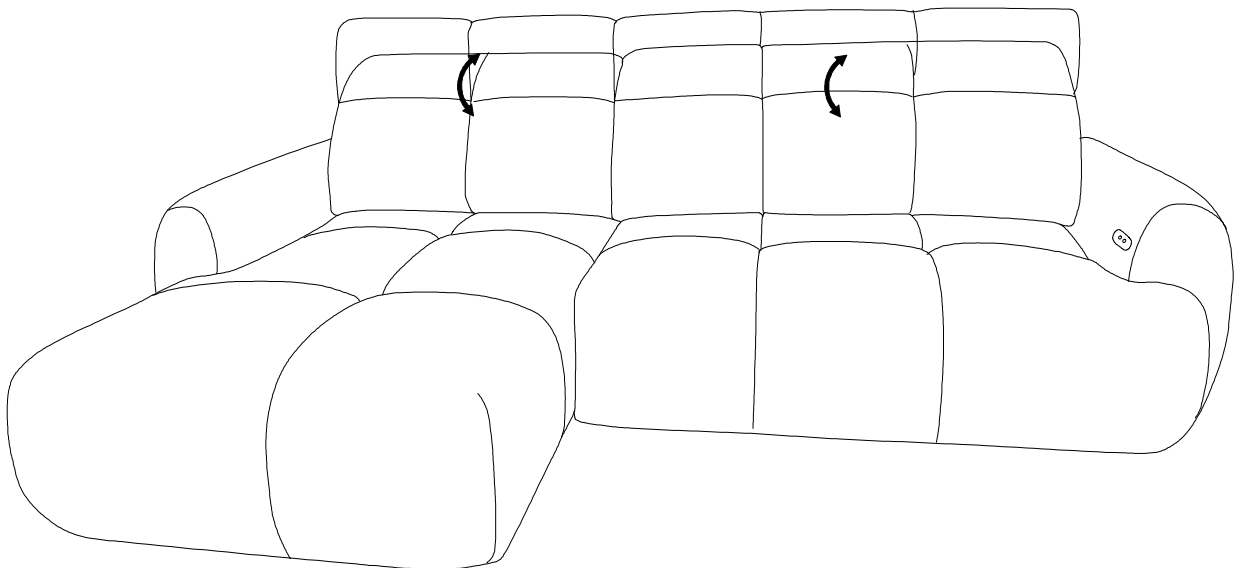

Nom du fabricant: RUBIO
Nom commercial: RUBY
canape d'angle fonction electrique

ENG / ASSEMBLING INSTRUCTIONS
 FRE / NOTICE DE MONTAGE
 GER / MONTAGEANLEITUNG

ITA / ISTRUZIONI DI MONTAGGIO
 SPA / INSTRUCCIONES DE MONTAJE
 POR / INSTRUÇÕES DE MONTAGEM

A 	B 	C 	D 
4x H-25	4x 3,5x35	1x	1x

1

A 	B 
7x H-25	7x 3,5x35

2

3

4

5

6