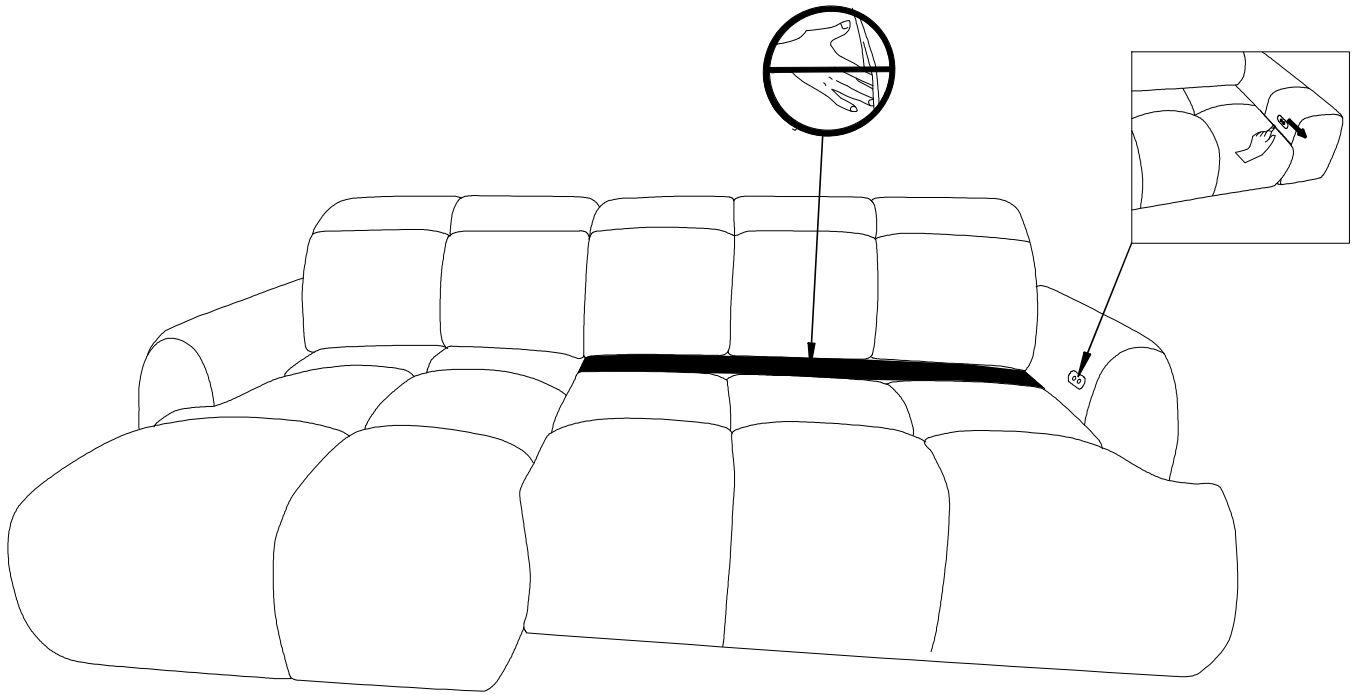

Nom du fabricant: RUBIO
Nom commercial: RUBY
canape d'angle fonction electrique

ENG / ASSEMBLING INSTRUCTIONS
 FRE / NOTICE DE MONTAGE
 GER / MONTAGEANLEITUNG

ITA / ISTRUZIONI DI MONTAGGIO
 SPA / INSTRUCCIONES DE MONTAJE
 POR / INSTRUÇÕES DE MONTAGEM

A 	B 	C 	D 
4x H-25	4x 3,5x35	1x	1x

1

A 	B 
7x H-25	7x 3,5x35

2

3

4

5

6