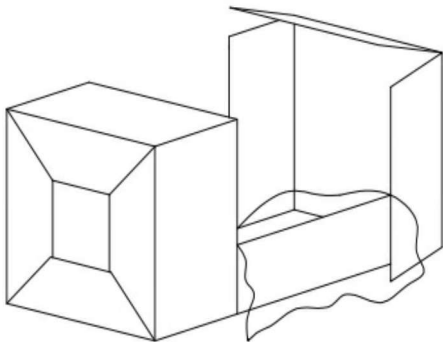

FABRICANT
FABRYKA MEBLI WERSAL Z.B.Ł. KACZOROWSCY SP.K.
JANKOWY 1A, 63-604 BARANÓW
email: biuro@wersal.pl