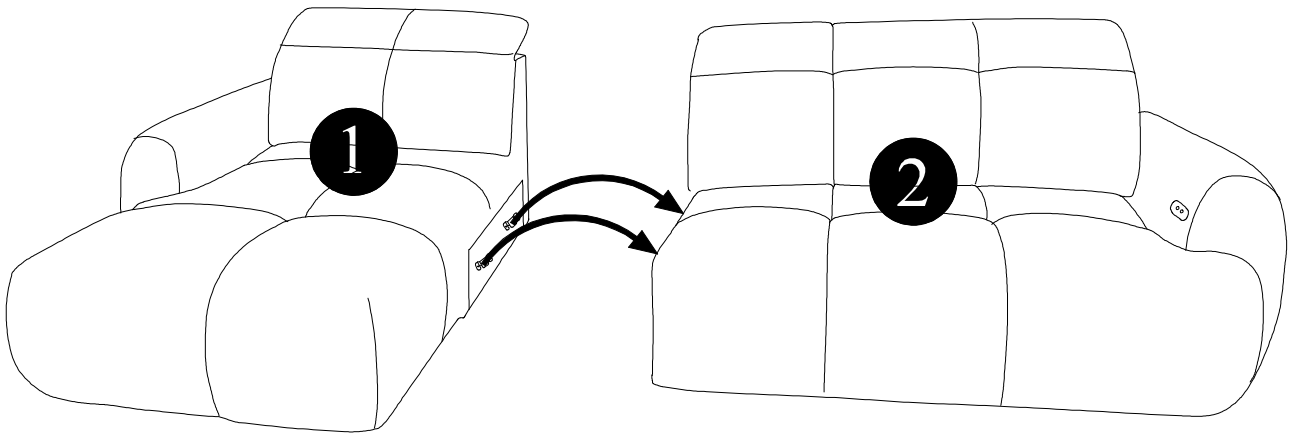

Nom du fabricant: RUBIO
Nom commercial: RUBY
canape d'angle fonction electrique

ENG / ASSEMBLING INSTRUCTIONS
 FRE / NOTICE DE MONTAGE
 GER / MONTAGEANLEITUNG

ITA / ISTRUZIONI DI MONTAGGIO
 SPA / INSTRUCCIONES DE MONTAJE
 POR / INSTRUÇÕES DE MONTAGEM

A 	B 	C 	D 
4x H-25	4x 3,5x35	1x	1x

1

A 	B 
7x H-25	7x 3,5x35

2

3

4

5

6