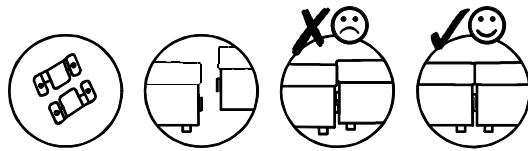

Nom du fabricant: RUBIO
Nom commercial: RUBY
canape d'angle fonction electrique

ENG / ASSEMBLING INSTRUCTIONS
 FRE / NOTICE DE MONTAGE
 GER / MONTAGEANLEITUNG

ITA / ISTRUZIONI DI MONTAGGIO
 SPA / INSTRUCCIONES DE MONTAJE
 POR / INSTRUÇÕES DE MONTAGEM

A 	B 	C 	D 
4x H-25	4x 3,5x35	1x	1x

1

A 	B 
7x H-25	7x 3,5x35

2

3

4

5

6