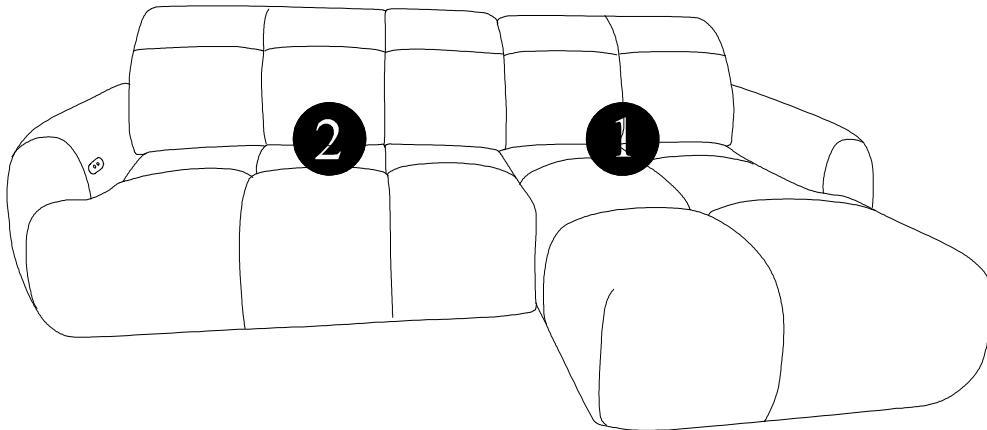

Nom du fabricant: RUBIO
Nom commercial: RUBY
canape d'angle fonction electrique

ENG / ASSEMBLING INSTRUCTIONS
 FRE / NOTICE DE MONTAGE
 GER / MONTAGEANLEITUNG

ITA / ISTRUZIONI DI MONTAGGIO
 SPA / INSTRUCCIONES DE MONTAJE
 POR / INSTRUÇÕES DE MONTAGEM

30 MIN

x2

bobochoic
 PARIS

L

R

3/3

A	B	C	D
11x	11x	1x	1x
H-25	3,5x35		

Teil	Pcs	Colli
1	1x	1/3
2	1x	2/3

A 	B 	C 	D 
4x H-25	4x 3,5x35	1x	1x

1

A 	B 
7x H-25	7x 3,5x35

2

3

4

5

6