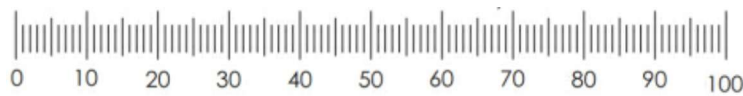

Nom du fabricant: RUBIO
Nom commercial: RUBY
canape d'angle fonction electrique

ENG / ASSEMBLING INSTRUCTIONS
 FRE / NOTICE DE MONTAGE
 GER / MONTAGEANLEITUNG

ITA / ISTRUZIONI DI MONTAGGIO
 SPA / INSTRUCCIONES DE MONTAJE
 POR / INSTRUÇÕES DE MONTAGEM

30 MIN

x2

bobochoic
 PARIS

L

R

3/3

A	B	C	D
11x	11x	1x	1x
H-25	3,5x35		

Teil	Pcs	Colli
1	1x	1/3
2	1x	2/3