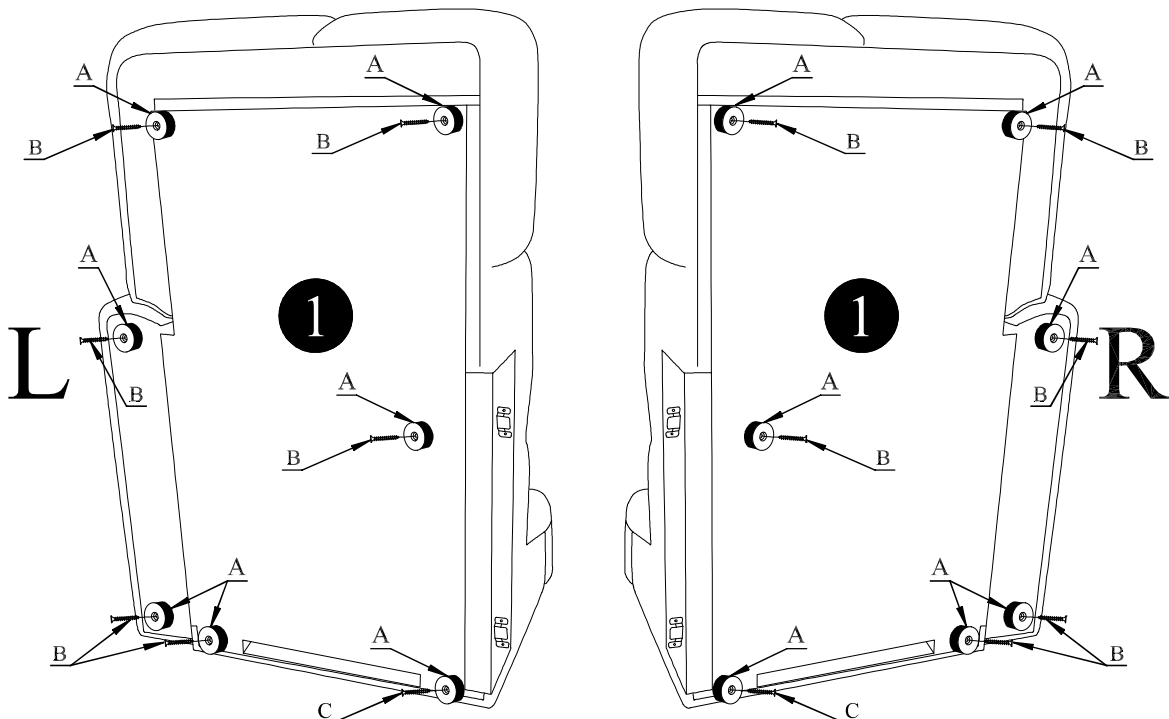

Nom du fabricant: RUBIO
Nom commercial: RUBY
canape d'angle fonction electrique

ENG / ASSEMBLING INSTRUCTIONS
 FRE / NOTICE DE MONTAGE
 GER / MONTAGEANLEITUNG

ITA / ISTRUZIONI DI MONTAGGIO
 SPA / INSTRUCCIONES DE MONTAJE
 POR / INSTRUÇÕES DE MONTAGEM

30 MIN

x2

bobochoic
 PARIS

L

R

3/3

A	B	C	D
11x	11x	1x	1x
H-25	3,5x35		

Teil	Pcs	Colli
1	1x	1/3
2	1x	2/3

A 	B 	C 	D 
4x H-25	4x 3,5x35	1x	1x

1

A 	B 
7x H-25	7x 3,5x35

2

3

4

5

6