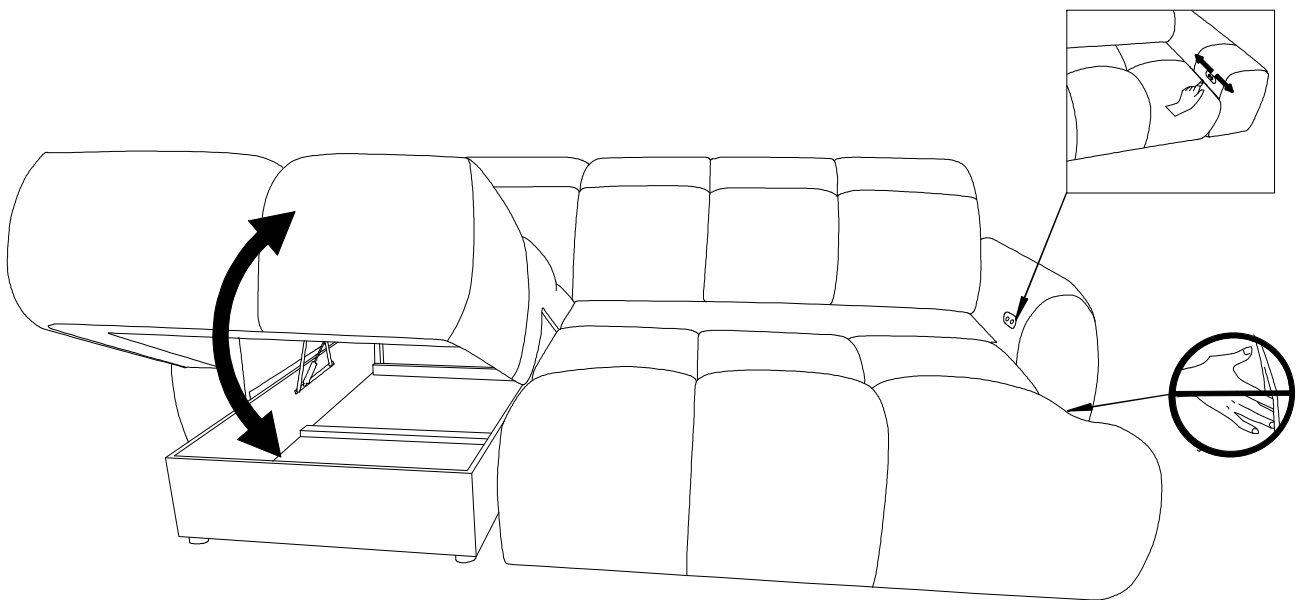

Nom du fabricant: RUBIO
Nom commercial: RUBY
canape d'angle fonction electrique

ENG / ASSEMBLING INSTRUCTIONS
 FRE / NOTICE DE MONTAGE
 GER / MONTAGEANLEITUNG

ITA / ISTRUZIONI DI MONTAGGIO
 SPA / INSTRUCCIONES DE MONTAJE
 POR / INSTRUÇÕES DE MONTAGEM

A 	B 	C 	D 
4x H-25	4x 3,5x35	1x	1x

1

A 	B 
7x H-25	7x 3,5x35

2

3

4

5

6