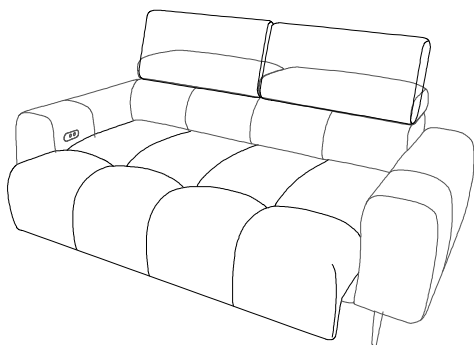

FABRICANT
FABRYKA MEBLI WERSAL Z.B.Ł. KACZOROWSCY SP.K.
JANKOWY 1A, 63-604 BARANÓW
email: biuro@wersal.pl