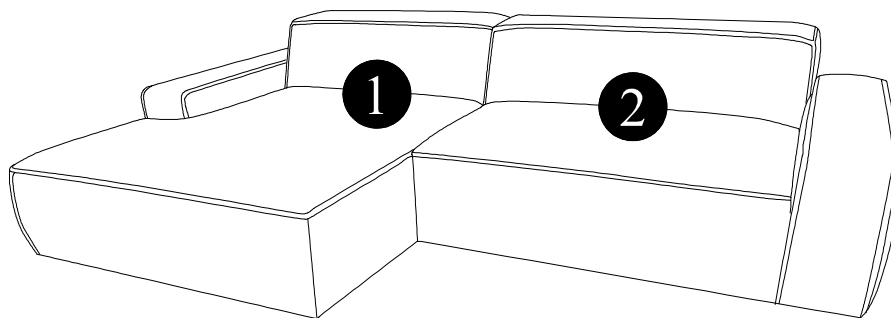

**Nom du fabricant: NUBE**  
**Nom commercial: ABEL**  
**canape d'angle fonction electrique**

ENG / ASSEMBLING INSTRUCTIONS  
 FRE / NOTICE DE MONTAGE  
 GER / MONTAGEANLEITUNG

ITA / ISTRUZIONI DI MONTAGGIO  
 SPA / INSTRUCCIONES DE MONTAJE  
 POR / INSTRUÇÕES DE MONTAGEM

30 MIN

x2

**bobochoic**  
 PARIS

**R**

**L**

3/3

<p><b>A</b></p>  <p>12x</p>	<p><b>B</b></p>  <p>12x</p>	<p><b>C</b></p>  <p>1x</p>	<p><b>D</b></p>  <p>1x</p>
<p>H-25</p>	<p>M3,5/L35</p>		

Teil	Pcs	Colli
<b>1</b>	1x	1/3
<b>2</b>	1x	2/3

A 	B 
6x	6x
H-25	M3,5/L35

**1**

L

R

A 	B 	C 	D 
6x	6x	1x	1x
H-25	M3,5/L35		

**2**

L

R