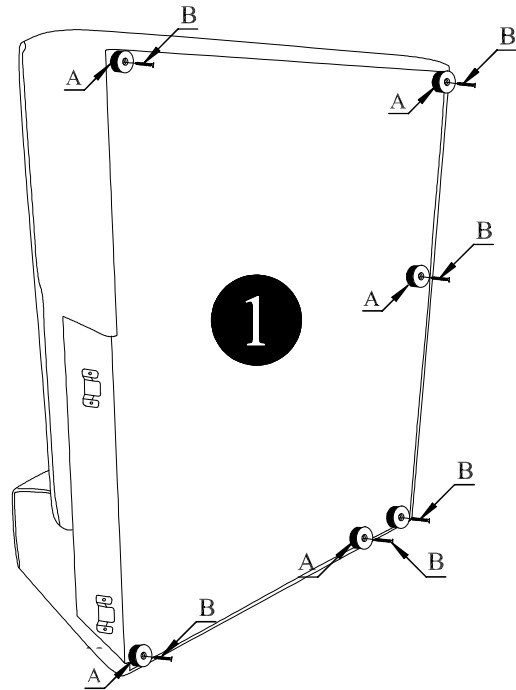

30 MIN

x2

**bobochoic**  
 PARIS

**R**

**L**

3/3

<p><b>A</b></p>  <p>12x</p>	<p><b>B</b></p>  <p>12x</p>	<p><b>C</b></p>  <p>1x</p>	<p><b>D</b></p>  <p>1x</p>
<p>H-25</p>	<p>M3,5/L35</p>		

Teil	Pcs	Colli
<b>1</b>	1x	1/3
<b>2</b>	1x	2/3

A 	B 
6x	6x
H-25	M3,5/L35

**1**

L

R

A 	B 	C 	D 
6x	6x	1x	1x
H-25	M3,5/L35		

**2**

L

R