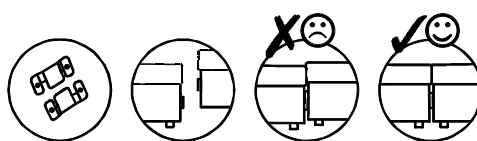

3

4

LE TRI
+ FACILE

BAC
DE
TRI

FR

Pensez à
donner ou recycler.

ou

ou

<https://quefairedemesdechets.fr>