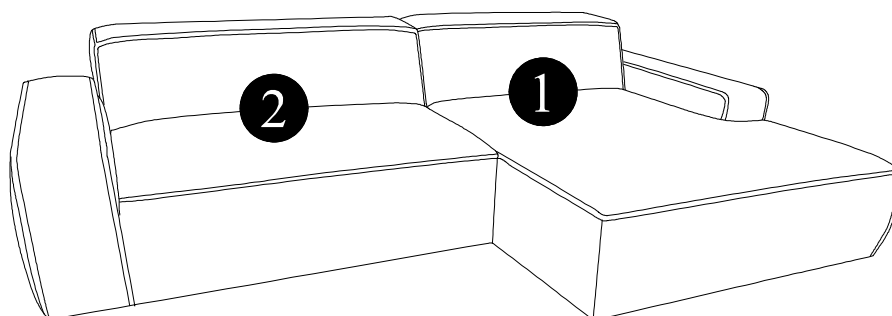

**Nom du fabricant: NUBE**  
**Nom commercial: ABEL**  
**canape d'angle fonction electrique**

ENG / ASSEMBLING INSTRUCTIONS  
 FRE / NOTICE DE MONTAGE  
 GER / MONTAGEANLEITUNG

ITA / ISTRUZIONI DI MONTAGGIO  
 SPA / INSTRUCCIONES DE MONTAJE  
 POR / INSTRUÇÕES DE MONTAGEM

30 MIN

x2

**bobochoic**  
 PARIS

**R**

**L**

3/3

<p><b>A</b></p>  <p>12x</p>	<p><b>B</b></p>  <p>12x</p>	<p><b>C</b></p>  <p>1x</p>	<p><b>D</b></p>  <p>1x</p>
<p>H-25</p>	<p>M3,5/L35</p>		

Teil	Pcs	Colli
<b>1</b>	1x	1/3
<b>2</b>	1x	2/3

A 	B 
6x	6x
H-25	M3,5/L35

**1**

L

R

A 	B 	C 	D 
6x	6x	1x	1x
H-25	M3,5/L35		

**2**

L

R