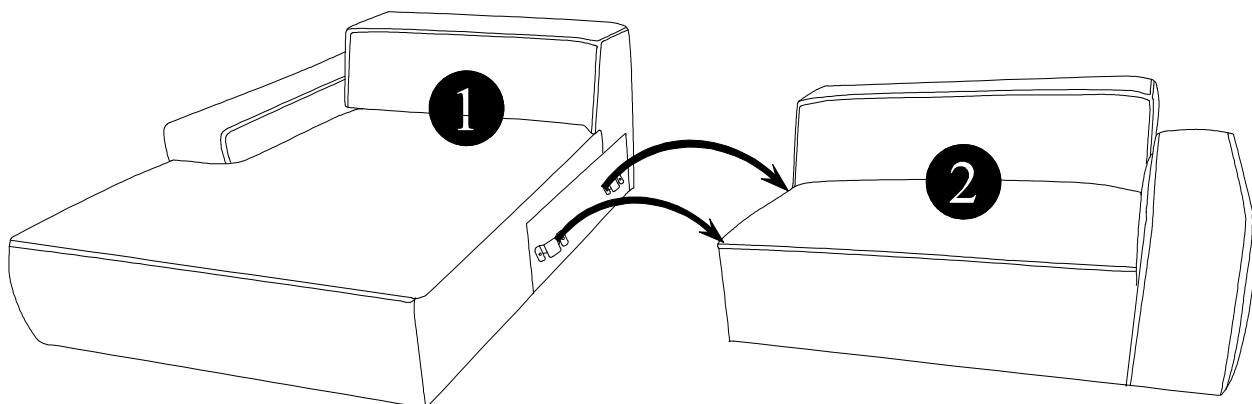

3

4

LE TRI
+ FACILE

BAC
DE
TRI

FR

Pensez à
donner ou recycler.

ou

ou

<https://quefairedemesdechets.fr>