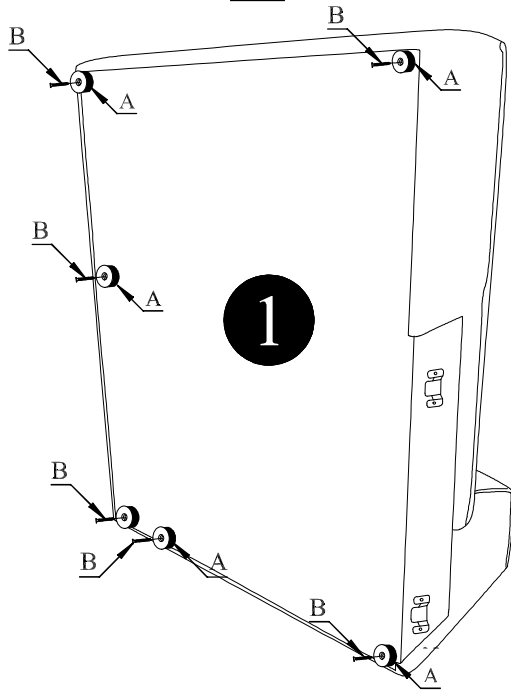

30 MIN

x2

**bobochoic**  
 PARIS

**R**

**L**

3/3

<p><b>A</b></p>  <p>12x</p>	<p><b>B</b></p>  <p>12x</p>	<p><b>C</b></p>  <p>1x</p>	<p><b>D</b></p>  <p>1x</p>
<p>H-25</p>	<p>M3,5/L35</p>		

Teil	Pcs	Colli
<b>1</b>	1x	1/3
<b>2</b>	1x	2/3

A 	B 
6x	6x
H-25	M3,5/L35

**1**

L

R

A 	B 	C 	D 
6x	6x	1x	1x
H-25	M3,5/L35		

**2**

L

R