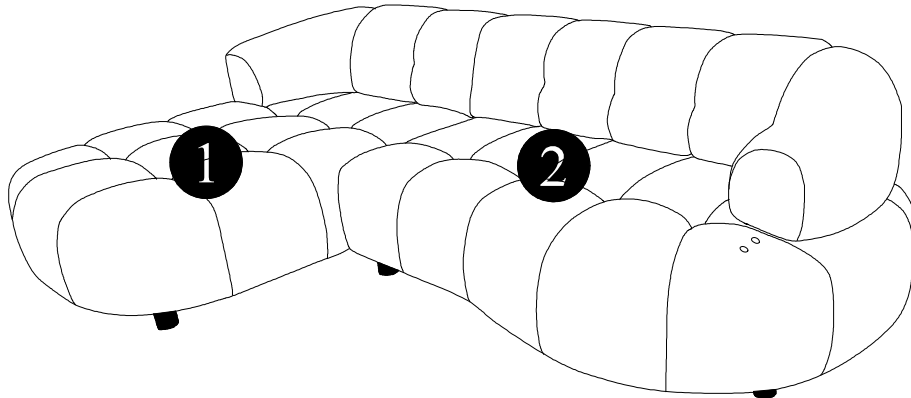

Nom du fabricant: VELPA
Nom commercial: LOVELY
canape d'angle fonction electrique

ENG / ASSEMBLING INSTRUCTIONS
 FRE / NOTICE DE MONTAGE
 GER / MONTAGEANLEITUNG

ITA / ISTRUZIONI DI MONTAGGIO
 SPA / INSTRUCCIONES DE MONTAJE
 POR / INSTRUÇÕES DE MONTAGEM

30 MIN

x2

bobochoic
 PARIS

L

R

A 4x H-100/ø-65	B 1x	C 1x	D 8x ø 30	E 4x H-100
----------------------------------	--------------------	--------------------	----------------------------	-----------------------------

Teil	Pcs	Colli
1	1x	1/3
2	1x	2/3

A	B	C	D	E
				
2x	1x	1x	4x	2x
H-100/φ-65			φ 30	H-100

1

A	D	E
		
2x	4x	2x
H-100/φ-65	φ 30	H-100

2

3

4

LE TRI
+ FACILE