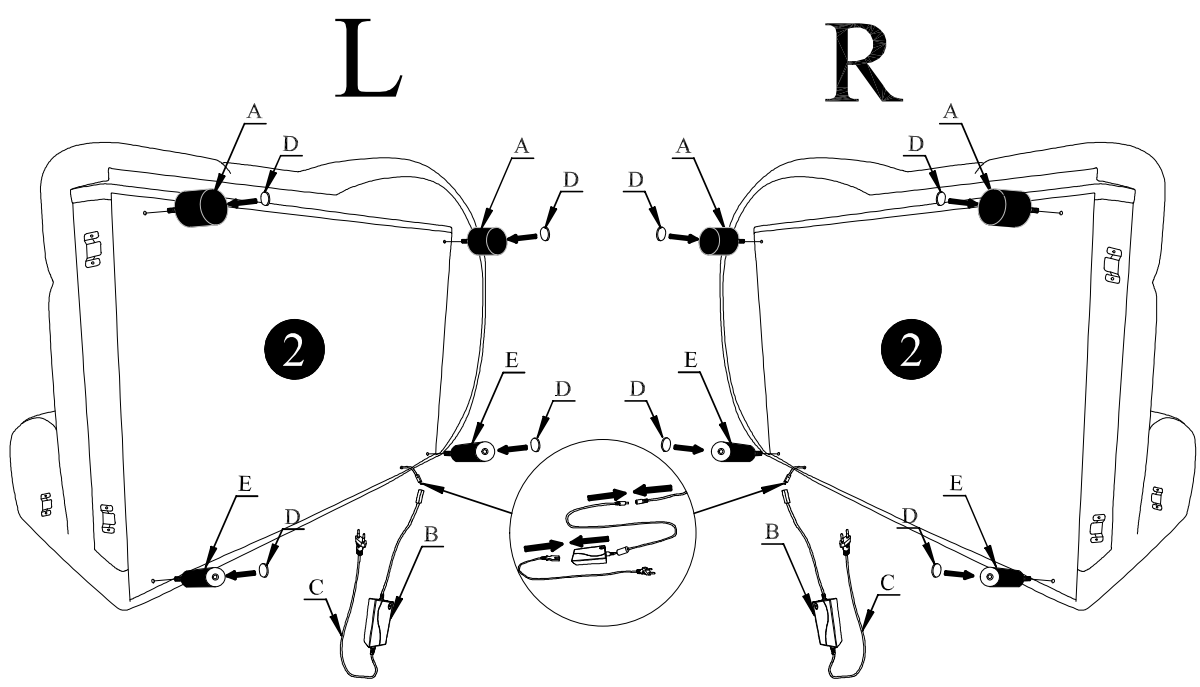

30 MIN

x2

bobochoic
 PARIS

L

R

A 4x H-100/ø-65	B 1x	C 1x	D 8x ø 30	E 4x H-100
----------------------------------	--------------------	--------------------	----------------------------	-----------------------------

Teil	Pcs	Colli
1	1x	1/3
2	1x	2/3

A	B	C	D	E
				
2x	1x	1x	4x	2x
H-100/φ-65			φ 30	H-100

1

A	D	E
		
2x	4x	2x
H-100/φ-65	φ 30	H-100

2

3

4

LE TRI
+ FACILE