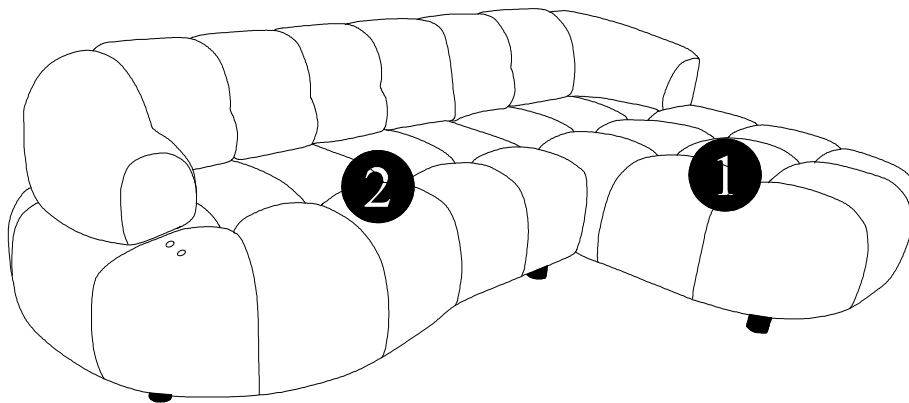

Nom du fabricant: VELPA
Nom commercial: LOVELY
canape d'angle fonction electrique

ENG / ASSEMBLING INSTRUCTIONS
 FRE / NOTICE DE MONTAGE
 GER / MONTAGEANLEITUNG

ITA / ISTRUZIONI DI MONTAGGIO
 SPA / INSTRUCCIONES DE MONTAJE
 POR / INSTRUÇÕES DE MONTAGEM

30 MIN

x2

bobochoic
 PARIS

L

R

A 4x H-100/ø-65	B 1x	C 1x	D 8x ø 30	E 4x H-100
----------------------------------	--------------------	--------------------	----------------------------	-----------------------------

Teil	Pcs	Colli
1	1x	1/3
2	1x	2/3

A	B	C	D	E
				
2x	1x	1x	4x	2x
H-100/φ-65			φ 30	H-100

1

A	D	E
		
2x	4x	2x
H-100/φ-65	φ 30	H-100

2

3

4

LE TRI
+ FACILE