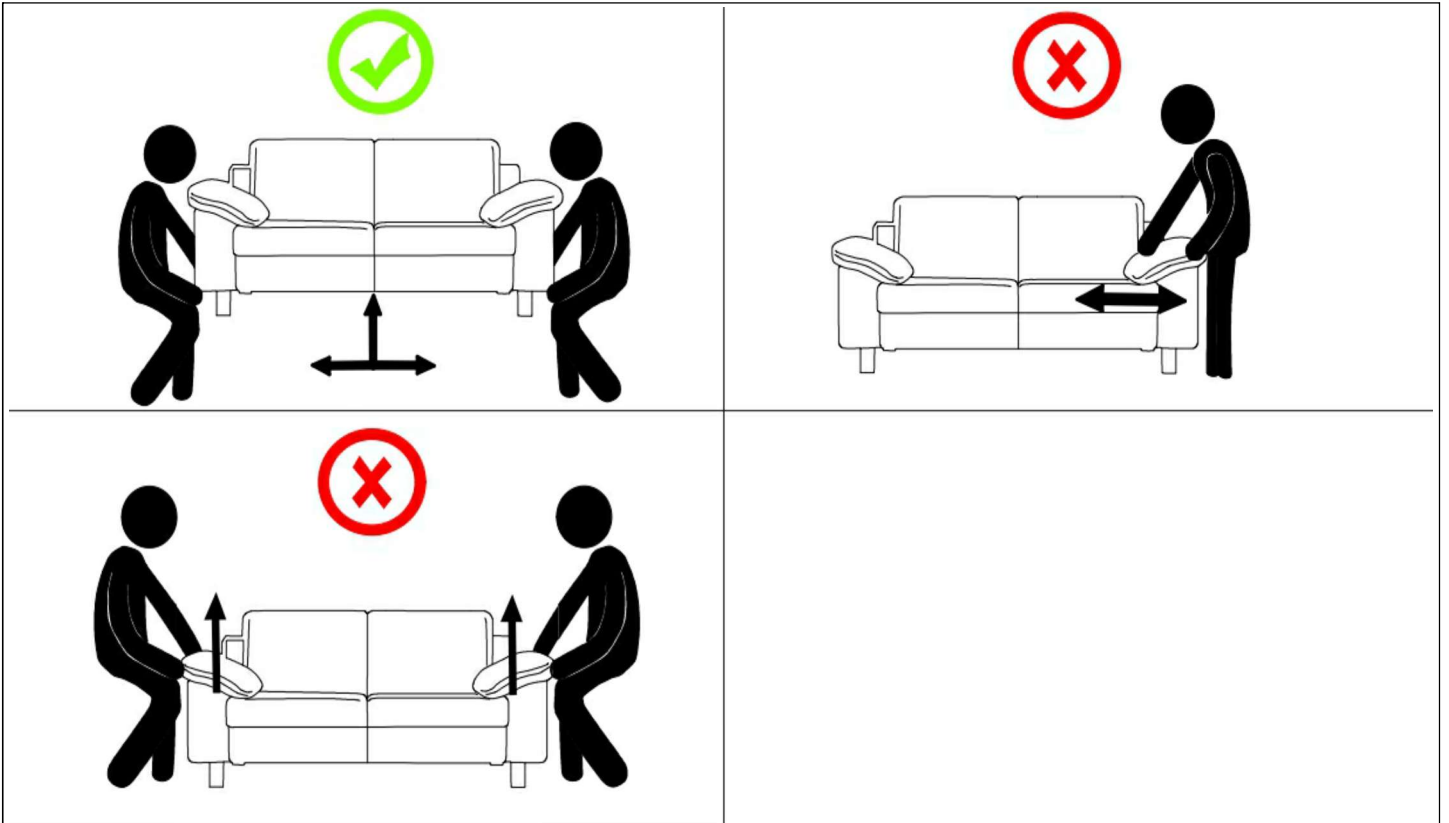

ATTENTION

FABRICANT
FABRYKA MEBLI WERSAL Z.B.L. KACZOROWSCY SP.K.
JANKOWY 1A, 63-604 BARANÓW
email: biuro@wersal.pl